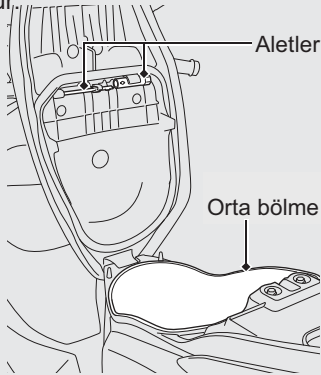

Ekipmanın Saklanması *(Devam ediyor)*

Takım çantası selenin arka tarafında bulunur.

Orta bölme

Maksimum ağırlık sınırını asla aşmayınız.

Maksimum Ağırlık: 10.0 kg (22,0 lb)

- ▶ Yanıcı veya ısının zarar verebileceğinde şüphelenilen herhangi bir eşyayı saklamayınız.
- ▶ Değerli veya kırılacak eşyaları saklamayınız.