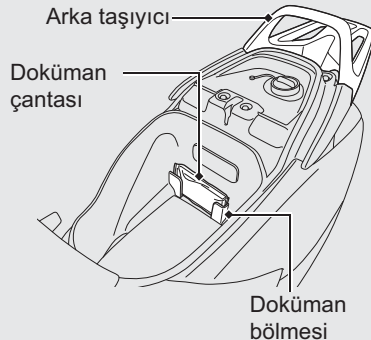

Doküman Çantası

Doküman çantası orta bölmedeki doküman bölmesinde bulunur.

Arka taşıyıcı

Maksimum ağırlık sınırını asla aşmayınız.

Maksimum Ağırlık: 3,0 kg (6,6 lb)