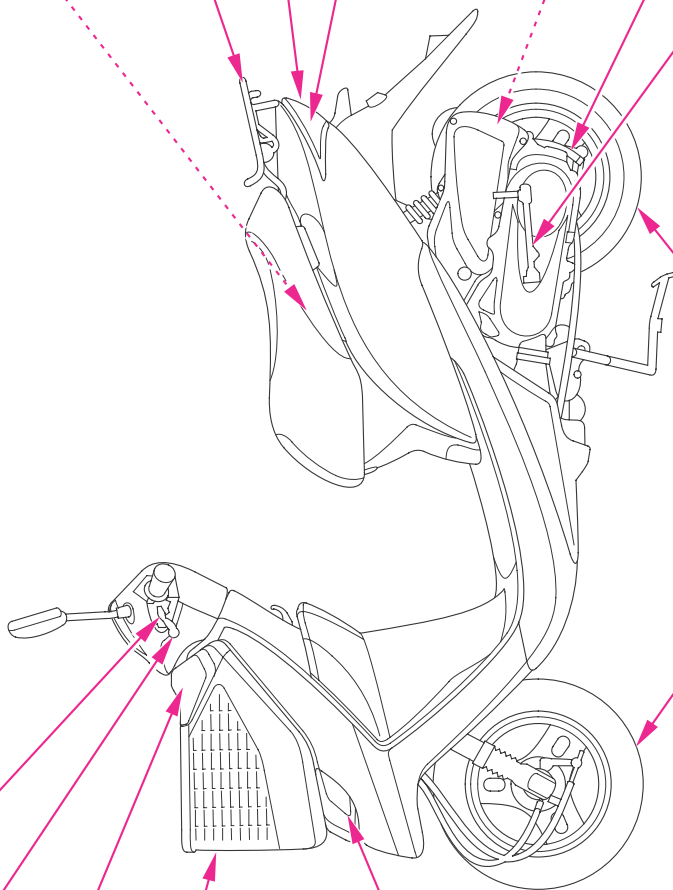

# ビジュアル目次

ブレーキロックレバー  
(P.22)

左ブレーキレバー

フロントバスケット  
シャッター(P.14)

フロントバスケット  
(P.13)

フロントウインカランプ

トランク(P.19)  
書類入れ(P.20)  
ヘルメットホルダ  
(P.33)

U字ロック格納場所  
(P.20)

ストップ・テールランプ

リヤウインカランプ

エアクリーナ(P.57)

フリーザドレン(P.58)

キックスターペダル  
(P.24)

タイヤ