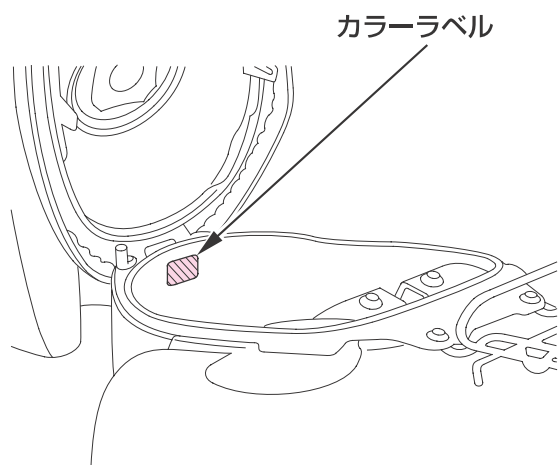

**色物部品をご注文のとき**

色物部品をご注文のときは、カラーラベルに記載されているモデル名、カラーおよびコードをお知らせください。

- カラーラベルは、トランク内に貼ってあります。

**フレーム号機**

フレーム号機は、部品を注文するときや、車の登録に関する手続に必要です。また、フレーム号機は、お車が盗難にあった場合に、車を捜す手掛りにもなります。ナンバープレートの登録番号と共に別紙に記録し、車と別に保管することをおすすめします。