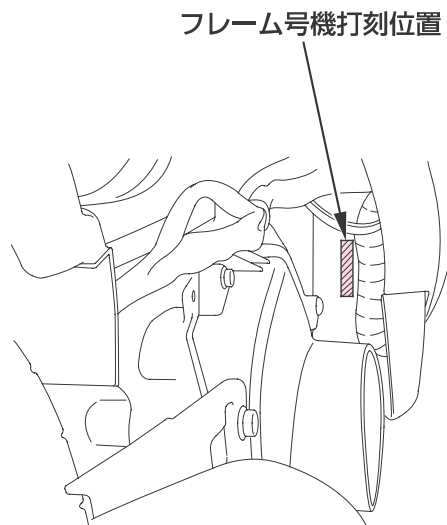

フレーム号機打刻位置