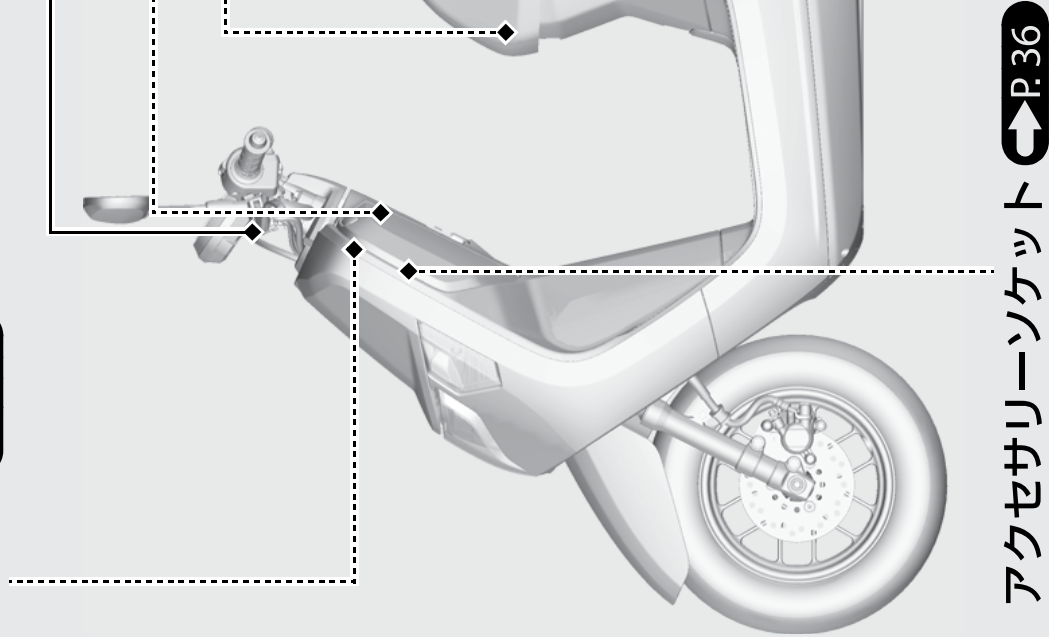

コンビブレーキリザーバー  
タンク **▶P.58**

左ブレーキレバー **▶P.60**

グローブボックス **▶P.36**

ヘルメットホルダー **▶P.34**

シート **▶P.33**

ブレーザードレイン **▶P.63**

トランスミッションオイル  
チェックボルト **▶P.54**

キックスターターペダル **▶P.27**

メインスタンド **▶P.6**

アクセサリソケット **▶P.36**