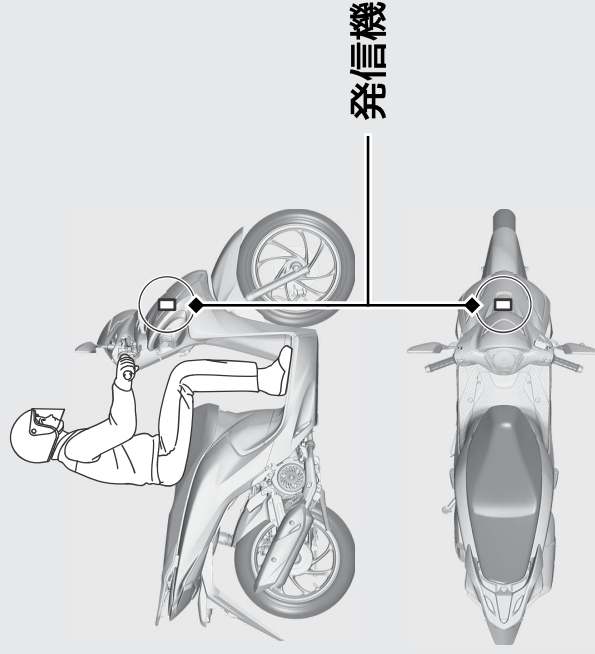

# Honda SMART Key システム

Honda SMART Key システムは、車両と Honda SMART Key の間で相互認証を行い、登録された Honda SMART Key であることを確認することなく、キーシリンダーにキーを差し込むことなく、メインスイッチの操作が行えるシステムです。

## 発信機位置と作動範囲

### 発信機位置

Honda SMART Key システムは、車両と Honda SMART Key の間で電波による通信を行っています。