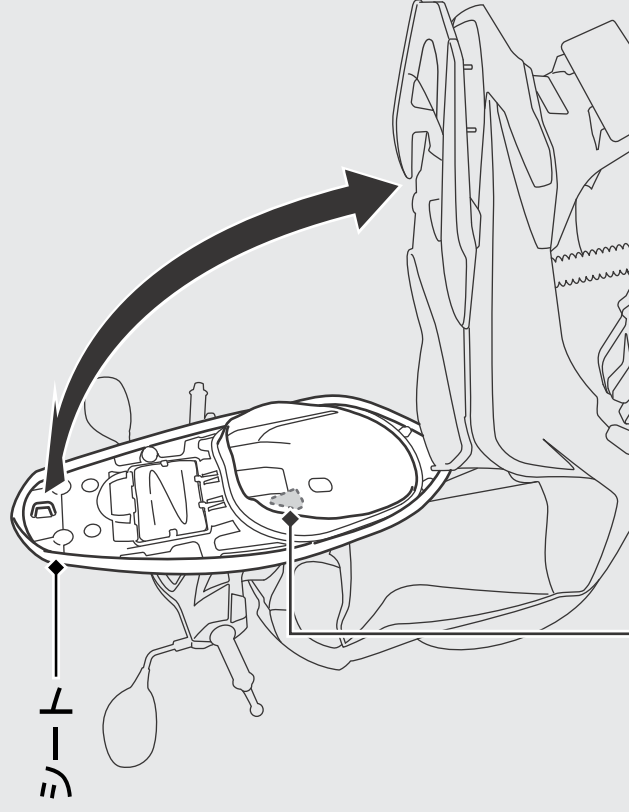

その他装備の使いかた

シートの開けかた

- ① ハンドルを直進状態にする。
- ② メインスイッチのキーをメインスイッチに差し込み、SEAT の位置にする。
- ③ シートオープナースイッチの SEAT を押して、シートを開ける。

シートの閉じかた

シートをおろし、シート後部を上から押してロックします。

シートを軽く持ち上げて、ロックがかかっていることを確認してください。

メインスイッチのキーをシート下に置き忘れた状態でシートをロックすると、キーが取り出せなくなりまますのでご注意ください。