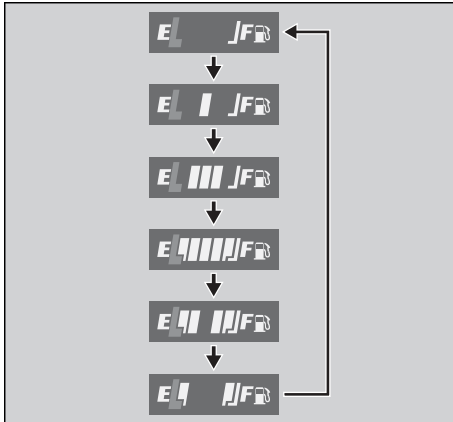

Diğer Uyarı Lambaları

Yakıt Göstergesi Arıza Lambası

Yakıt sisteminde bir hata olduğunda, yakıt göstergesi ikaz lambası aşağıdaki resimde görüldüğü gibi görüntülenecektir. Bu durumda, mümkün olan en kısa zamanda Honda servisimize gidiniz.