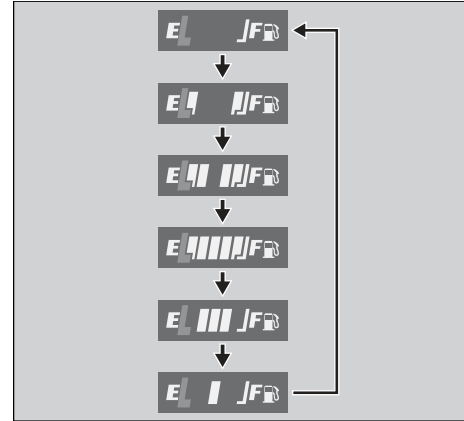

Diğer Uyarı Lambaları

Yakıt Göstergesi Arıza Lambası

Yakıt sisteminde bir hata olduğunda, yakıt göstergesi ikaz lambası aşağıdaki resimde görüldüğü gibi görüntülenecektir. Bu durumda, mümkün olan en kısa zamanda Honda servisimize gidiniz.