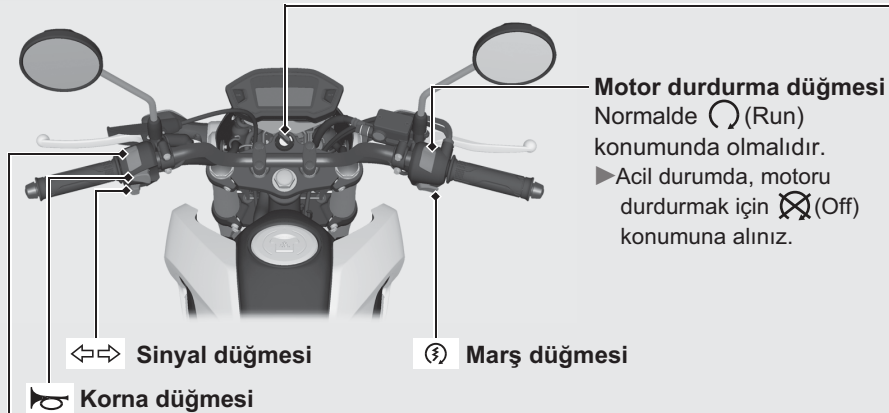

Düğmeler

⇐⇒ Sinyal düğmesi

📢 Korna düğmesi

⚡ Marş düğmesi

Motor durdurma düğmesi

Normalde (Run)

▶ Acil durumda, motoru durdurmak için (Off) konumuna alınız.

Far anahtarı

- ☰☐ : Uzun far
- ☷☐ : Kısa far