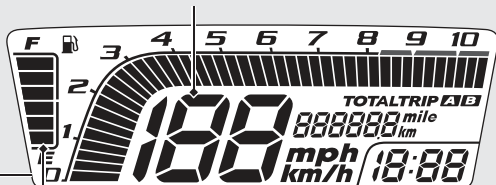

## Ekran Kontrolü

Kontak ON konumundayken, tüm modlar ve dijital segmentler gösterilecek ve devir saati segmenti maksimum skalayı göstererek kaybolacaktır.

Yanması gerektiği halde eğer bu ekranlardan herhangi birisi yanmadığında, servisimize problemleri kontrol ettiriniz.

#### Yakıt göstergesi

Sadece 1. (E) segment yanıp sönmeye başladığında kalan yakıt: yaklaşık 1,45 litre (0,383 US gal, 0,319 Imp gal)

**Yakıt göstergesi lambaları yanıp sönmeyi tekrarlarsa veya sönerse: ➔ S.72**