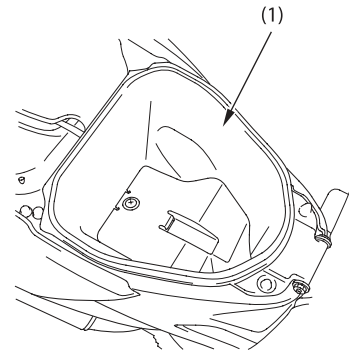

ช่องเก็บของอเนกประสงค์

ช่องเก็บของอเนกประสงค์ (1) อยู่ใต้เบาะนั่ง การเปิดและปิดเบาะนั่ง ดู "การล็อคเบาะ" (หน้า 32)

ขีดจำกัดในการรับน้ำหนักสูงสุด :

5 กิโลกรัม (11 ปอนด์)

อย่าเก็บของเกินกว่าขีดจำกัดในการรับน้ำหนักสูงสุด เพราะอาจจะเป็นผลเสียกับการบังคับรถและการทรงตัวของรถได้

ช่องเก็บของอเนกประสงค์อาจจะร้อนเนื่องจากความร้อนจากเครื่องยนต์ ฉะนั้นไม่ควรเก็บอาหารและสิ่งของซึ่งติดไฟได้ง่ายหรือสิ่งของที่อาจเกิดความเสียหายเนื่องจากความร้อนไว้ในช่องเก็บของนี้

ในขณะที่ล้างรถอย่าฉีดน้ำที่มีแรงดันไปที่บริเวณช่องเก็บของอเนกประสงค์ เพราะแรงดันดังกล่าวจะเป็นเหตุให้น้ำเข้าไปในช่องเก็บของอเนกประสงค์ และอาจทำให้สิ่งของที่เก็บอยู่ในบริเวณนี้ได้รับความเสียหายได้