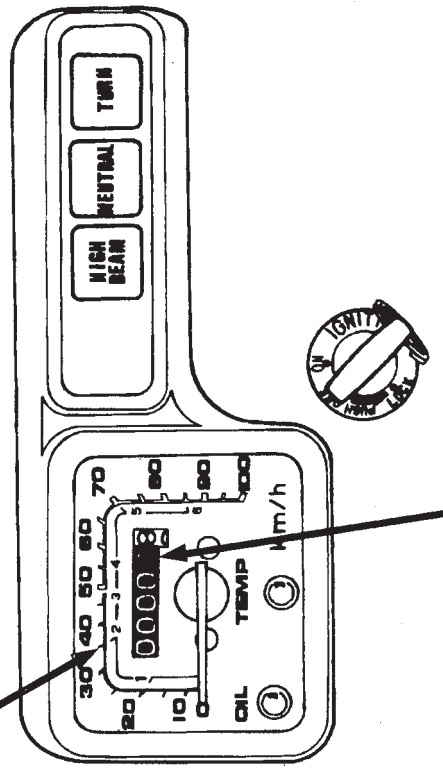

メータの見かた、使いかた

計器類

速度計(スピードメータ)

走行中の速度を示します。法定速度を守り安全走行してください。

積算距離計(オドメータ)

走行した総距離をkmの単位で示します。
白地に黒数字は100mの単位です。

速度計(スピードメータ)

積算距離計
(オドメータ)