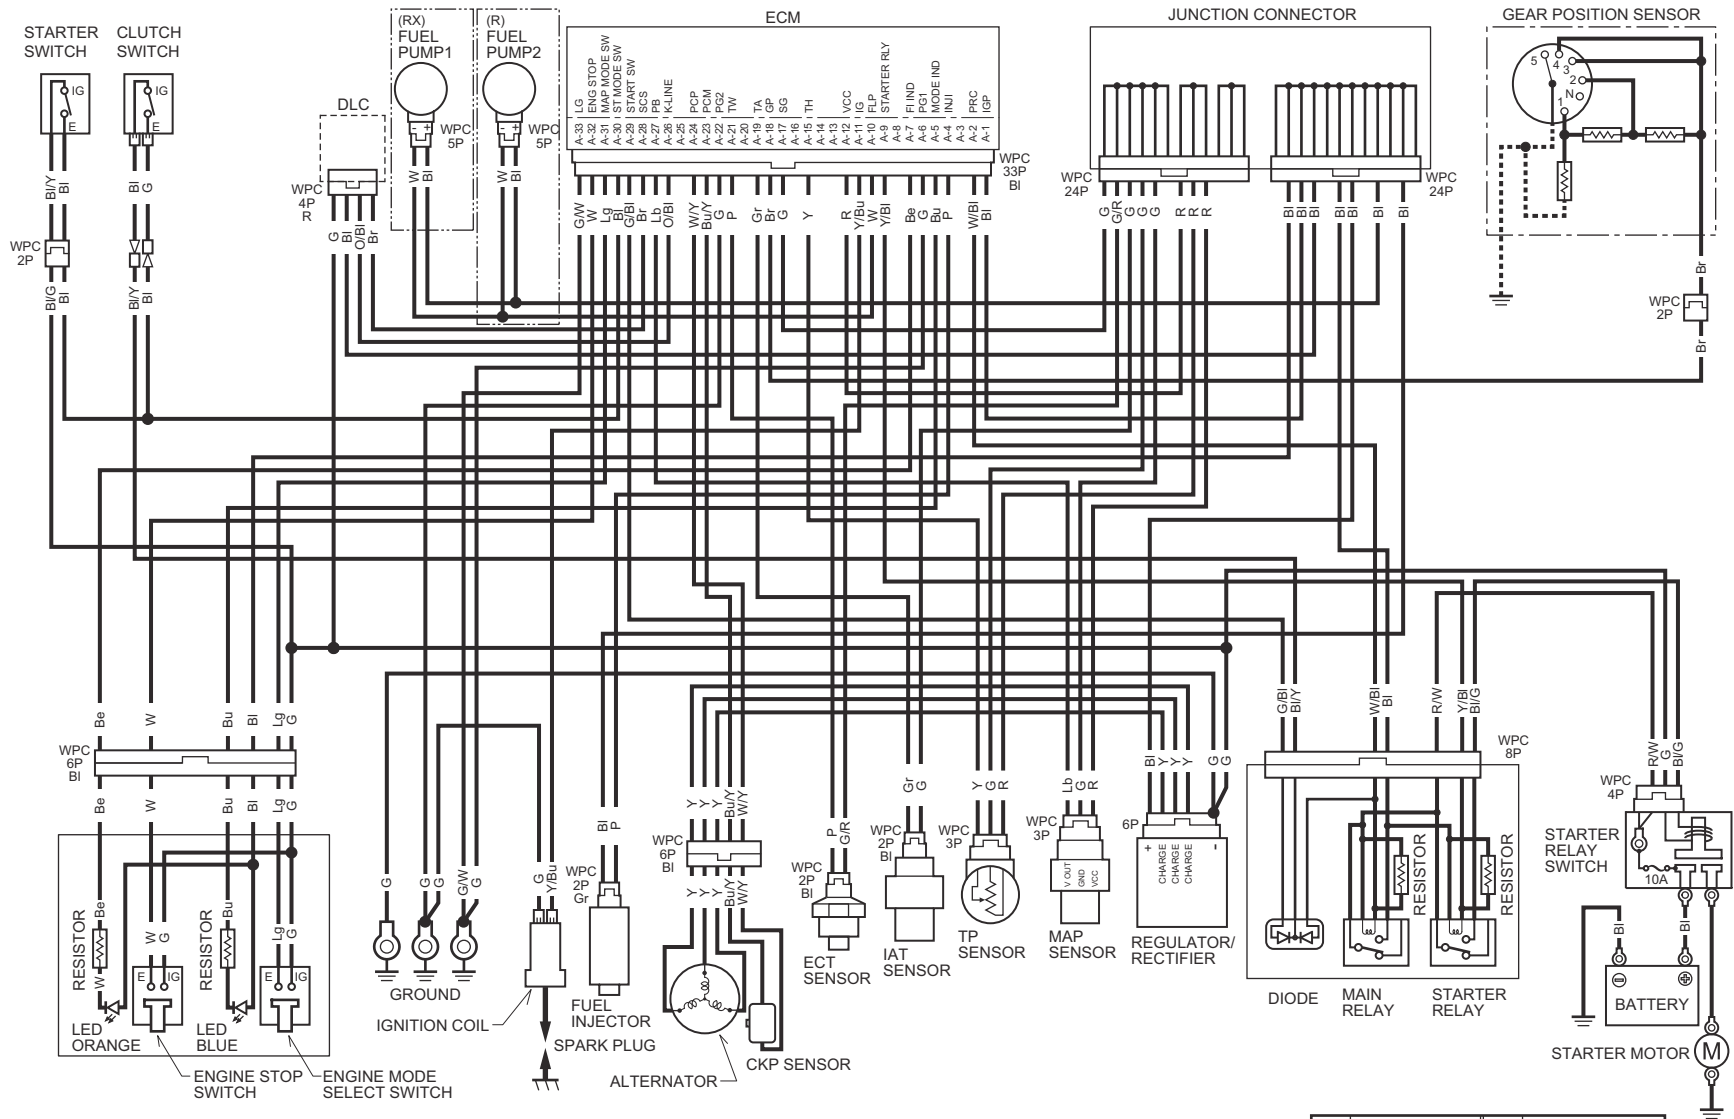

Wiring Diagram

STARTER SWITCH	
	IG
PUSH	IG
FREE	
COLOR	BI BI/Y

CLUTCH SWITCH	
	IG
FREE	IG
PUSH	
COLOR	G BI

ENGINE STOP SWITCH	
	IG
PUSH	IG
FREE	
COLOR	W G

ENGINE MODE SELECT SWITCH	
	IG
PUSH	IG
FREE	
COLOR	Lg G

Be	Beige	Lg	Light Green
Bl	Black	O	Orange
Br	Brown	P	Pink
Bu	Blue	R	Red
G	Green	W	White
Gr	Gray	Y	Yellow
Lb	Light Blue		

COLOR COMB : GROUND/MARKING