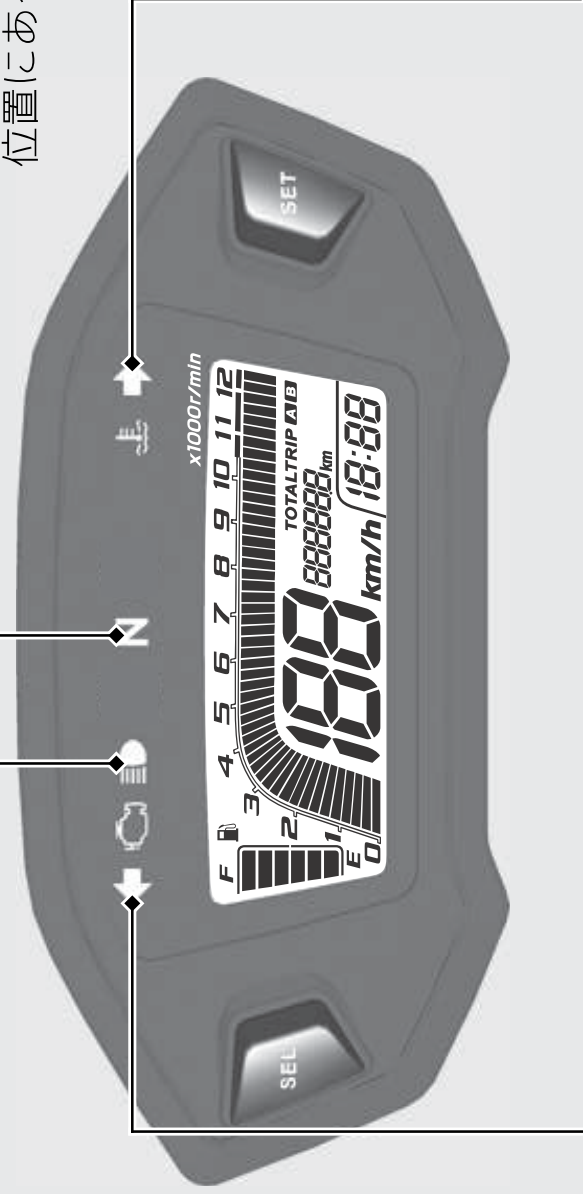

# 表示灯

≡Dハイビームパイロットランプ  
(前照灯上向き表示灯)

Nニュートラル表示灯

トランスミッションがニュートラルの位置にあるときに点灯

◁方向指示器表示灯

▷方向指示器表示灯