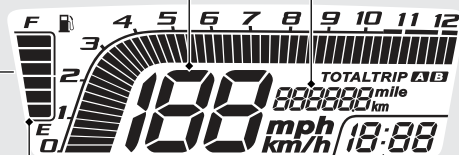

Mesafe ölçer [TOTAL] & Sıfırlanabilir mesafe ölçer [TRIP A/B]

[SEL] düğmesi mesafe ölçer ile sıfırlanabilir mesafe ölçerler arasında geçişi sağlar.

- Mesafe ölçer: Kat edilen toplam mesafe "-----" görünürse, servis için yetkili servinize başvurunuz.
- Sıfırlanabilir mesafe ölçer: Sıfırlanabilir mesafe ölçerin sıfırlanmasından bu yana kat edilen mesafe (Günlük kilometre sayacı ekranında 0.0 km/mil'e sıfırlamak için [SET] düğmesine basıp basılı tutunuz). "----.-" görünürse, servis için yetkili servinize başvurunuz.

Saat (12-saat ekranı)

Kilometre Saati

Yakıt göstergesi

Sadece 1. (E) segment ve Yakıt göstergesi yanıp sönmeye başladığında kalan yakıt: yaklaşık 1.6 L (0.42 US gal, 0.35 Imp gal)

Yakıt göstergesi lambaları yanıp sönmeyi tekrarlarsa veya sönerse: ➔S.85