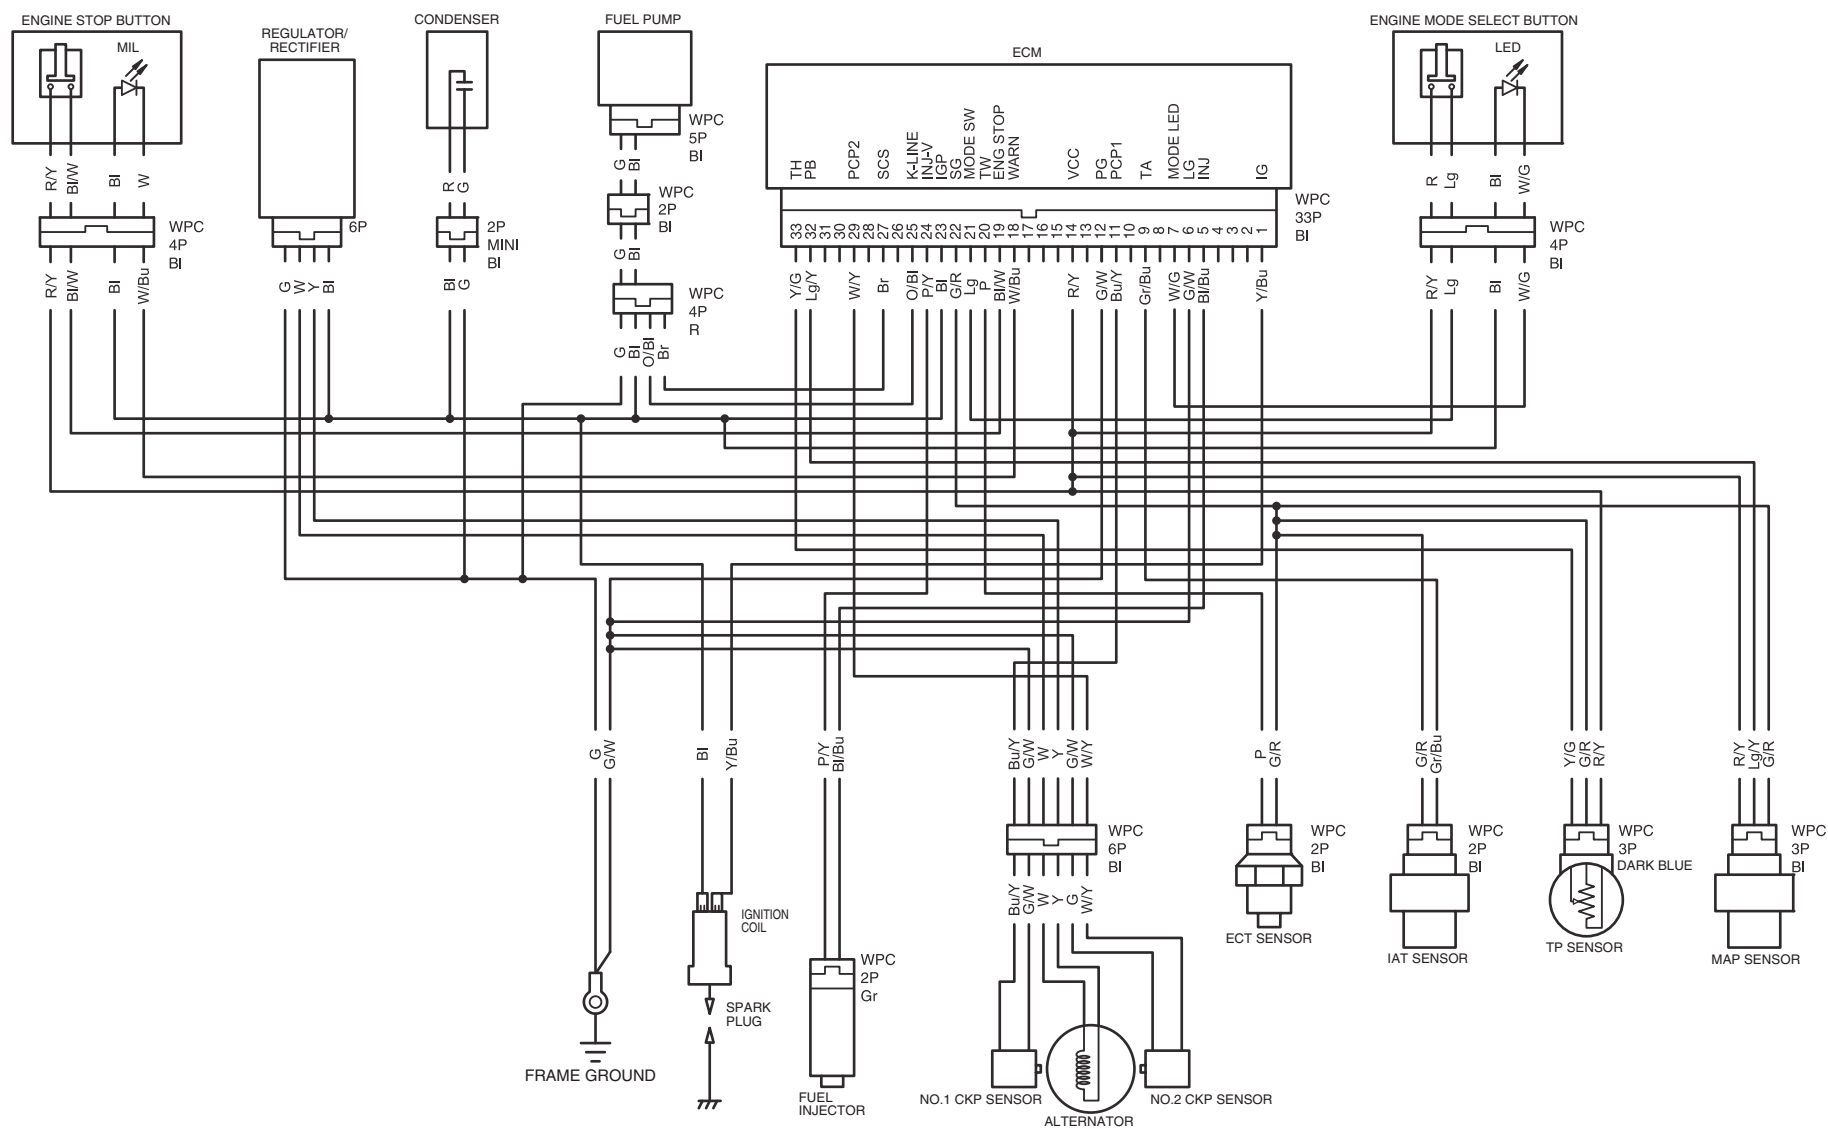

Wiring Diagram

ENGINE STOP BUTTON	E	IG
PUSH		
FREE		
COLOR	BI/W	R/Y

ENGINE MODE SELECT BUTTON	E	IG
PUSH		
FREE		
COLOR	Lg	R

BI	Black	Br	Brown
Y	Yellow	O	Orange
Bu	Blue	Lb	Light blue
G	Green	Lg	Light green
R	Red	P	Pink
W	White	Gr	Gray