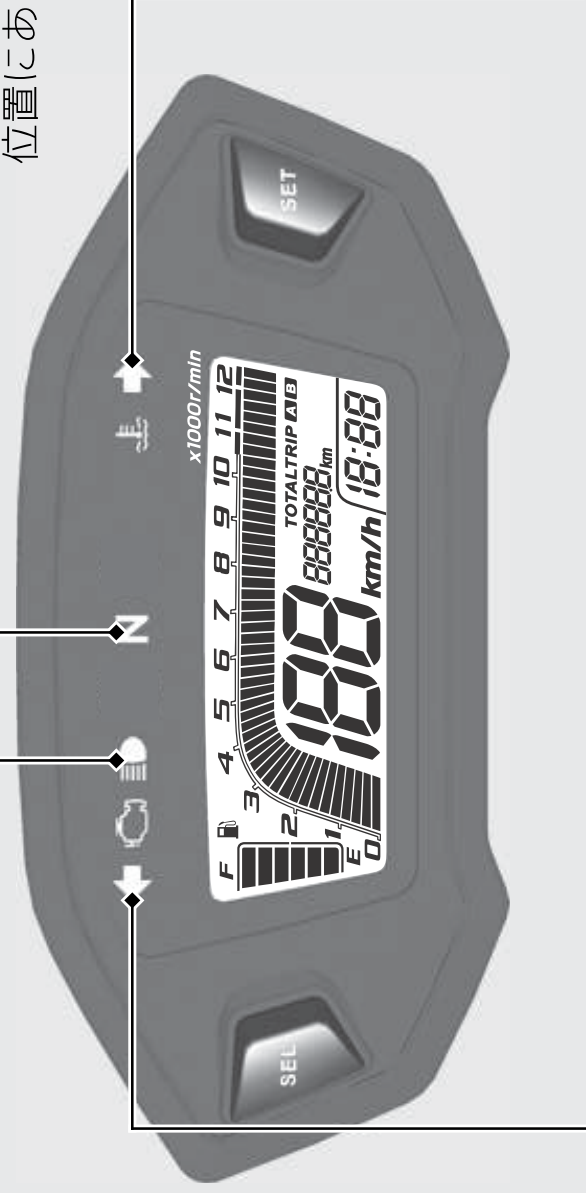

表示灯

≡Dハイビームパイロットランプ
(前照灯上向き表示灯)

Nニュートラル表示灯

トランスミッションがニュートラルの位置にあるときに点灯

◁方向指示器表示灯

▷方向指示器表示灯