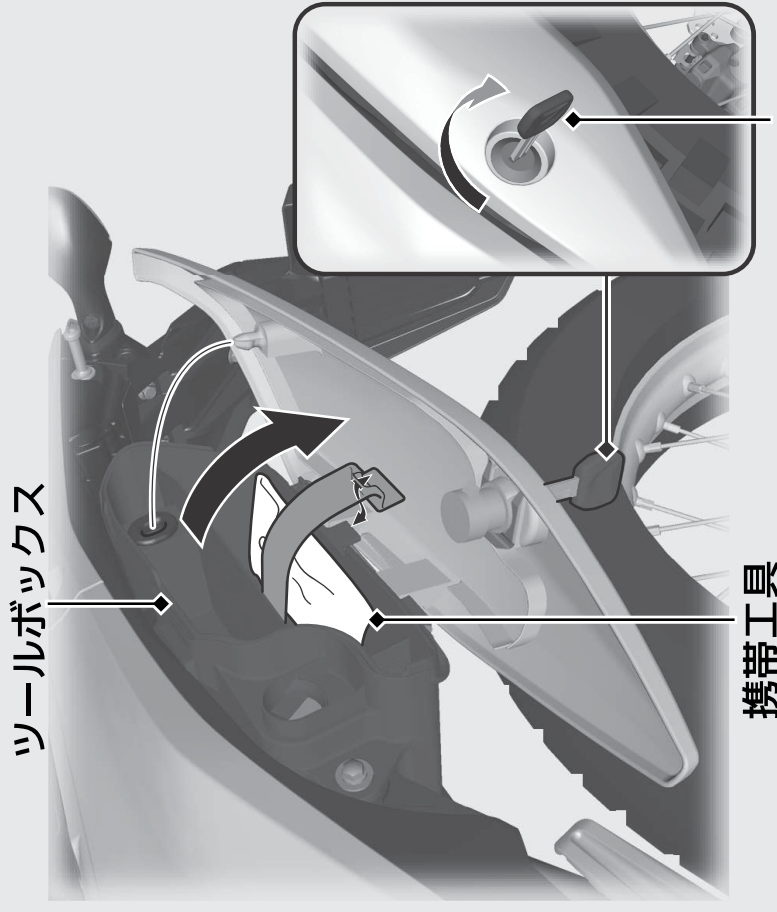

書類入れ

書類入れはシートの下にあります。

シートの取り外しかた  P.39

ツールボックス

携帯工具はツールボックスの中にあります。

- ▶ ツールボックスを開けるには、キーを差し込み右に回します。