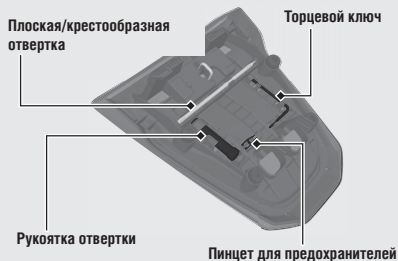

Дополнительные приспособления для хранения вещей *(Продолжение)*

Пинцет для предохранителей, торцевой ключ, плоская/крестообразная отвертка, рукоятка отвертки

Пинцет для предохранителей, торцевой ключ, плоская/крестообразная отвертка и рукоятка отвертки находятся под задним сидлом.

Снятие заднего сидла ➔ Стр. 255

Отсек для хранения комплекта инструментов

Комплект инструментов

Комплект инструментов находится в боковом отсеке:

Снятие отсека для хранения комплекта инструментов ➔ Стр. 259