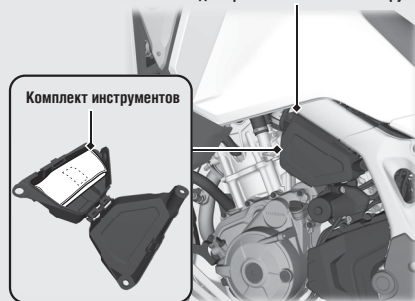

Дополнительные приспособления для хранения вещей *(Продолжение)*

Пинцет для предохранителей, торцевой ключ, плоская/крестообразная отвертка, рукоятка отвертки

Пинцет для предохранителей, торцевой ключ, плоская/крестообразная отвертка и рукоятка отвертки находятся под задним сидлом.

Снятие заднего сидла ➔ Стр. 255

Отсек для хранения комплекта инструментов

Комплект инструментов

Комплект инструментов находится в боковом отсеке:

Снятие отсека для хранения комплекта инструментов ➔ Стр. 259