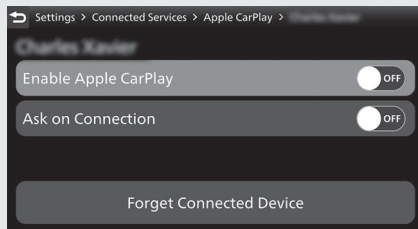

Аудиосистема (продолжение)

Для включения Apple CarPlay:

- 4 Выберите пункт [Enable Apple CarPlay] (Включить Apple CarPlay) и затем нажмите кнопку **ENT** для включения [ON] (Вкл.) этой функции.

- 5 Вернитесь к информации о поездке, предыдущему экрану или домашней странице. ➡ Стр. 40

Также можно выполнить приведенные выше настройки с помощью сенсорного экрана.

Для отключения Apple CarPlay:

- 4 Выберите пункт [Enable Apple CarPlay] (Включить Apple CarPlay), затем нажмите кнопку **ENT** для отключения [OFF] (Выкл.) этой функции.

- 5 Вернитесь к информации о поездке, предыдущему экрану или домашней странице. ➡ Стр. 40

Также можно выполнить приведенные выше настройки с помощью сенсорного экрана.