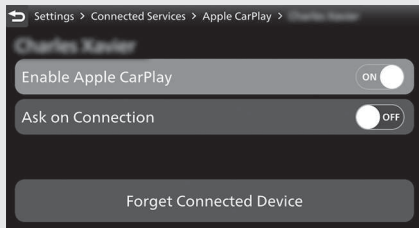

Аудиосистема (продолжение)

Для включения Apple CarPlay:

- 4 Выберите пункт [Enable Apple CarPlay] (Включить Apple CarPlay) и затем нажмите кнопку **ENT** для включения [ON] (Вкл.) этой функции.

- 5 Вернитесь к информации о поездке, предыдущему экрану или домашней странице. ➡ Стр. 40

Также можно выполнить приведенные выше настройки с помощью сенсорного экрана.

Для отключения Apple CarPlay:

- 4 Выберите пункт [Enable Apple CarPlay] (Включить Apple CarPlay), затем нажмите кнопку **ENT** для отключения [OFF] (Выкл.) этой функции.

- 5 Вернитесь к информации о поездке, предыдущему экрану или домашней странице. ➡ Стр. 40

Также можно выполнить приведенные выше настройки с помощью сенсорного экрана.