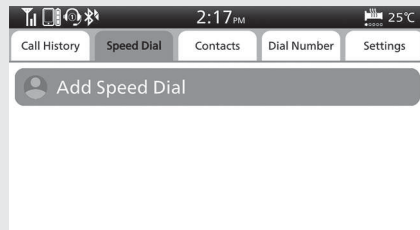

1. 4 Для завершения звонка нажмите вперед выключатель голосового управления на левой рукоятке руля.
   - Это же самое действие можно выполнить, выбрав пункт [End call] (Завершить звонок) на экране.
2. 5 Вернуться к информации о поездке, предыдущему экрану или домашней странице. Стр. 40

Также можно выполнить приведенные выше настройки с помощью сенсорного экрана.

Сохранение телефонного номера в списке быстрого набора

Номера быстрого набора можно сохранить.

1. 1 Выберите функцию [Speed Dial] (Быстрый набор).
2. 2 Выберите пункт [Add Speed Dial] (Добавить номер быстрого набора) и нажмите кнопку .

1. 3 На экране появится телефонная книга.