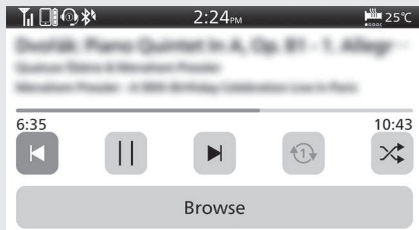

Аудиосистема (продолжение)

- 3 Выберите , затем нажмите кнопку **ENT**.

- 4 Вернуться к информации о поездке, предыдущему экрану или домашней странице.  Стр. 40

Также можно выполнить приведенные выше настройки с помощью сенсорного экрана.

Постановка композиции на паузу

Выберите , затем нажмите кнопку **ENT**.

Также можно выполнить приведенные выше настройки с помощью сенсорного экрана.