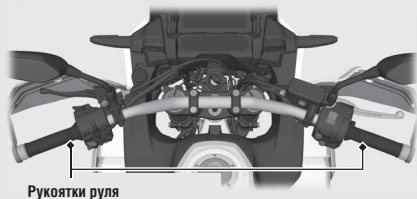

Подогрев рукояток руля

CRF1100A2/A4/D2/D4

Данный мотоцикл оснащен подогревом рукояток руля, позволяющим согревать руки во время движения.

Используйте перчатки как средство защиты от нагретых рукояток.

Индикатор подогрева рукояток руля:

Уровень интенсивности подогрева отображается количеством миганий индикатора при включении подогрева или изменении интенсивности уровня подогрева. Например, если выбрать уровень 5, то индикатор мигнет пять раз и повторит это 7 раз.

Уровень подогрева:

Уровень интенсивности подогрева отображается в течение нескольких секунд в области индикации часов при очередном использовании выключателя.

Индикатор подогрева рукояток руля: Стр. 132

Отображается при включенном подогреве рукояток руля.