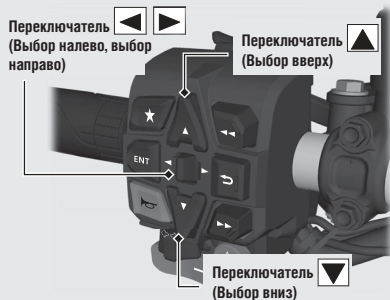

Выбор требуемого меню настроек

Для управления переключателем ▲ (Выбор вверх) или ▼ (Выбор вниз) на левой рукоятке руля:

Для выбора нужного пункта меню нажмите кнопку ▲ или ▼.

Для управления переключателем ◀ ▶ (Выбор налево, выбор направо) на левой рукоятке руля:

Для выбора нужного пункта меню нажмите кнопку ◀ или ▶.

Для управления с помощью сенсорного экрана:
Прикоснитесь к нужному меню на сенсорном экране.

Ввод выбранной настройки

Для управления с помощью кнопки ENT на левой рукоятке руля:

Для ввода выбранной настройки нажмите кнопку ENT на левой рукоятке руля.