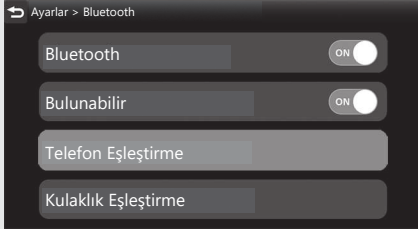

Fonksiyonları etkinleřtirmek için:

2 [Telefon Eřleřtirme]

1. [Telefon Eřleřtirme] öęesini seęiniz ve sonra ayar menüsüne girmek için **ENT** düęmesine basınız.

2. Eřleřmiř cihazı seęiniz ve ardından **ENT** düęmesine basınız.