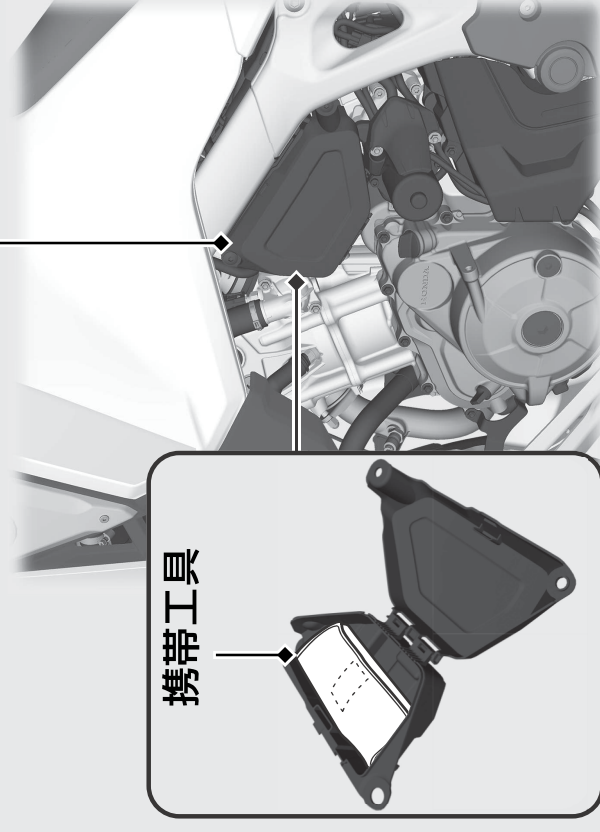

その他装備の使いかた

前ページの続き

ヒューズプーラー、プラス/マイナスドライバー、ドライバーハンドル、六角レンチ

リアシート裏側に、ヒューズプーラー、プラス/マイナスドライバー、ドライバーハンドルおよび六角レンチがあります。

プラス/マイナスドライバー

六角レンチ

ドライバーハンドル

ヒューズプーラー

携帯工具

携帯工具ボックス内に携帯工具があります。

携帯工具ボックス

リアシートの取り外しかた **▶P.251**

携帯工具ボックスの取り外しかた **▶P.245**