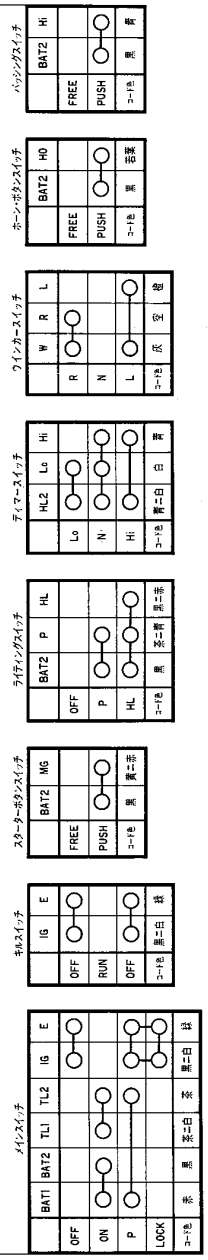

スイッチ回路図

0030Z-KE5-0000