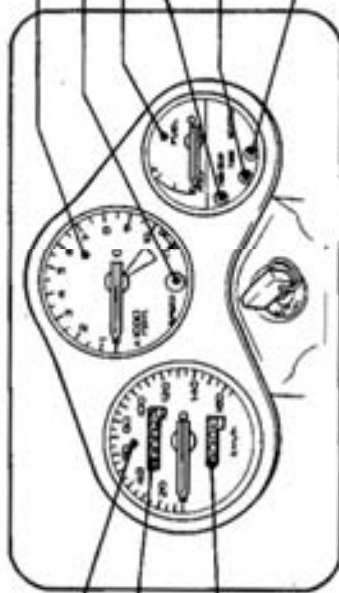

■各部の名称

- タコメータ (P.7)
- 速度警告燈 (P.7)
- 燃料計 (P.9)
- ハイビームパイロットランプ (P.8)
- ウインカパイロットランプ (P.8)
- ニュートラルパイロットランプ (P.8)

- スピードメータ
- オドメータ (P.6)
- トリップメータ (P.6)

- 前輪ブレーキ
- レバー
- ヘッドライト・ポジションランプ (P.12)

タンクキャップ (P.21)

バッテリー

後席用ステップ

後輪ブレーキペダル