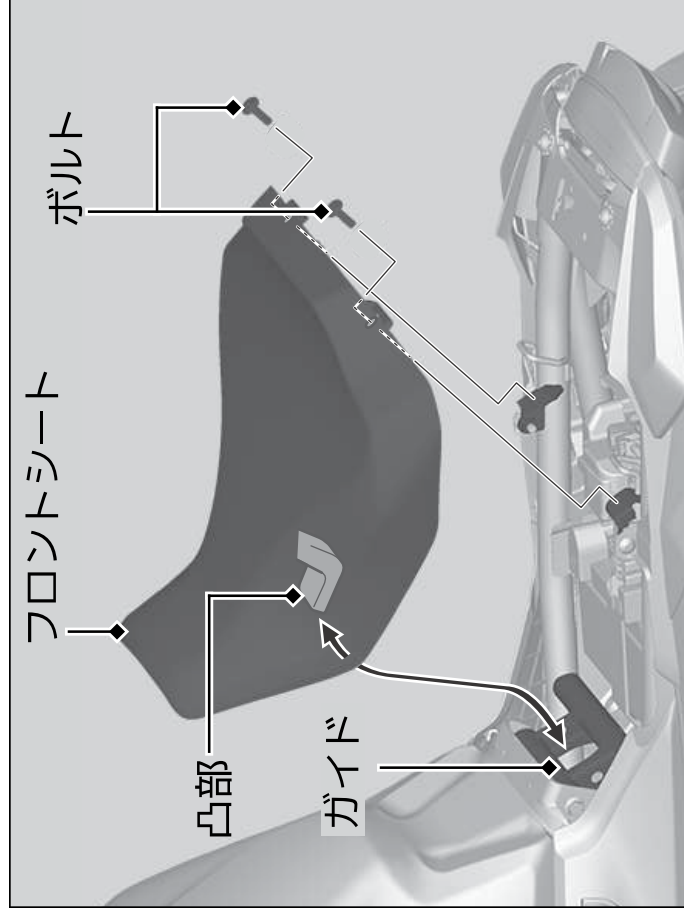

フロントシート

■ 取り外し

1. リアシートを取り外す。▶ P. 67
2. ボルトを取り外す。
3. フロントシートを後方へずらしながら持ち上げて取り外す。

■ 取り付け

1. フレームのガイドにフロントシートの凸部を差し込む。
2. ボルトを取り付け、ボルトを締め付ける。
 - ▶ ボルトが確実に締め付けてあるか確認してください。
 - ▶ シートを軽く持ち上げて、しっかりと取り付けられていることを確認してください。
3. リアシートを取り付ける。