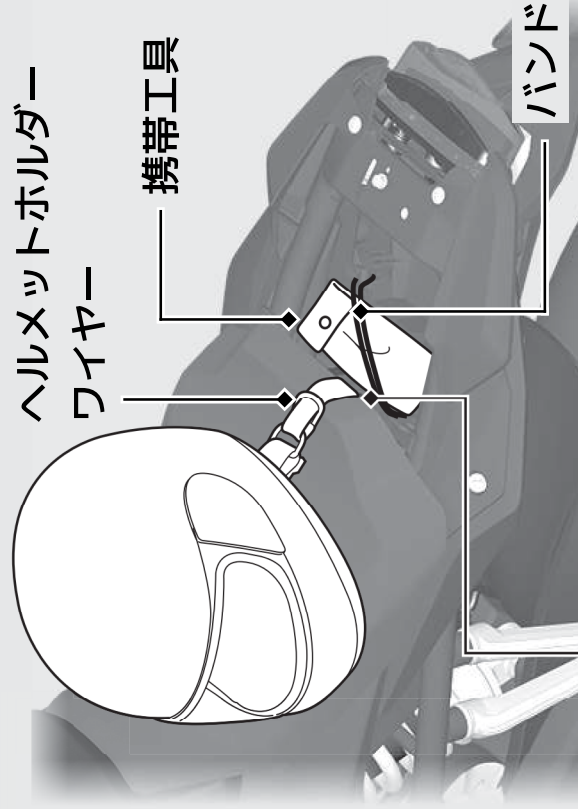

その他装備の使いかた

ヘルメットホルダーはフロントシート下にありません。

ヘルメットホルダーワイヤー（携帯工具）、携帯工具はリアシート下にありません。

- ▶ 携帯工具は、図のように収納し、バンドでしっかりと固定してください。
- ▶ ヘルメットホルダーは駐車時のみお使いください。

リアシートの取り外しかた **▶P.67**

警告

ヘルメットホルダーにヘルメットをつけたまま走行しないでください。

走行の妨げになり、重傷を負ったり死亡したりする事故が発生することがあります。