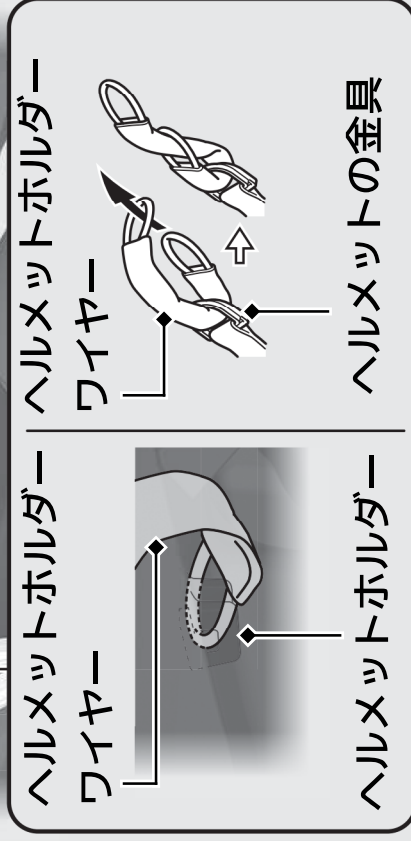

その他装備の使いかた

ヘルメットホルダーはフロントシート下にありません。

ヘルメットホルダーワイヤー（携帯工具）、携帯工具はリアシート下にありません。

- ▶ 携帯工具は、図のように収納し、バンドでしっかりと固定してください。
- ▶ ヘルメットホルダーは駐車時のみお使いください。

リアシートの取り外しかた **▶P.67**

警告

ヘルメットホルダーにヘルメットをつけたまま走行しないでください。

走行の妨げになり、重傷を負ったり死亡したりする事故が発生することがあります。