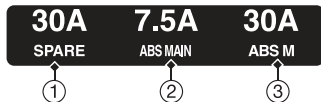

Таблички

Блок предохранителей

- ① Запасной
- ② Главный ABS
- ③ Мотор ABS
- ④ Запасной
- ⑤ Одометр/указатели поворота
- ⑥ Вентилятор
- ⑦ Открыт
- ⑧ Диод
- ⑨ Запасной
- ⑩ Запасной
- ⑪ ОР
- ⑫ Фара
- ⑬ Стоп-сигнал/звуковой сигнал/
указатели поворота
- ⑭ Инжектор
- ⑮ Выключатель двигателя
- ⑯ Счетчик/задний фонарь/
освещение регистрационного знака/РО