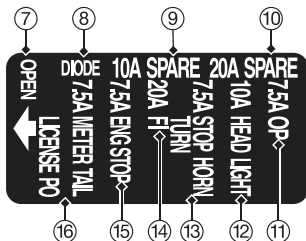

Таблички

Блок предохранителей

- ① Запасной
- ② Главный ABS
- ③ Мотор ABS
- ④ Запасной
- ⑤ Одометр/указатели поворота
- ⑥ Вентилятор
- ⑦ Открыт
- ⑧ Диод
- ⑨ Запасной
- ⑩ Запасной
- ⑪ ОР
- ⑫ Фара
- ⑬ Стоп-сигнал/звуковой сигнал/
указатели поворота
- ⑭ Инжектор
- ⑮ Выключатель двигателя
- ⑯ Счетчик/задний фонарь/
освещение регистрационного знака/РО