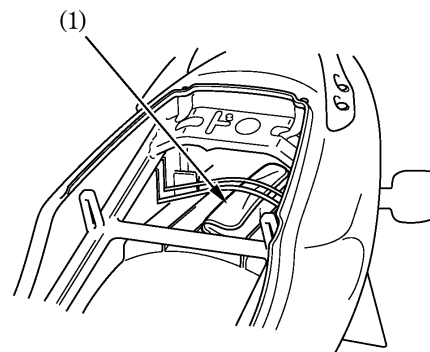

КОМПЛЕКТ ИНСТРУМЕНТОВ

Комплект инструмента (1) находится под седлом (стр. 55).

С помощью инструмента из комплекта можно выполнить некоторые операции ремонта в дороге, несложные регулировки и замены частей.

- Свечной ключ
- Накидной ключ 10 X 12 мм
- Накидной ключ 22 мм
- Накидной ключ 27 мм
- Рожковый ключ 8 X 12 мм
- Рожковый ключ 10 X 14 мм
- Торцовый ключ 5 мм
- Отвертка с плоским жалом/крестообразная отвертка
- Рукоятка отвертки
- Плоскогубцы
- Удлинитель
- Штифтовый ключ
- Инструментальная сумка