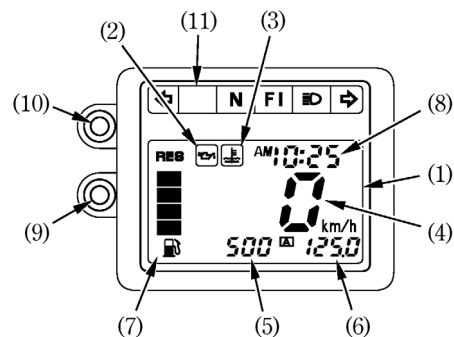

Многофункциональный дисплей

На многофункциональном дисплее (1) отображаются:

- Сигнализатор низкого давления масла
- Сигнализатор высокой температуры охлаждающей жидкости
- Спидометр
- Одометр
- Указатель пробега за поездку
- Сигнализатор низкого уровня топлива
- Цифровые часы

- (1) Многофункциональный дисплей
- (2) Сигнализатор низкого давления масла
- (3) Указатель температуры охлаждающей жидкости
- (4) Спидометр
- (5) Одометр
- (6) Указатель пробега за поездку
- (7) Сигнализатор низкого уровня топлива
- (8) Цифровые часы
- (9) Кнопка обнуления показаний
- (10) Кнопка выбора режимов
- (11) Сигнализатор неисправности