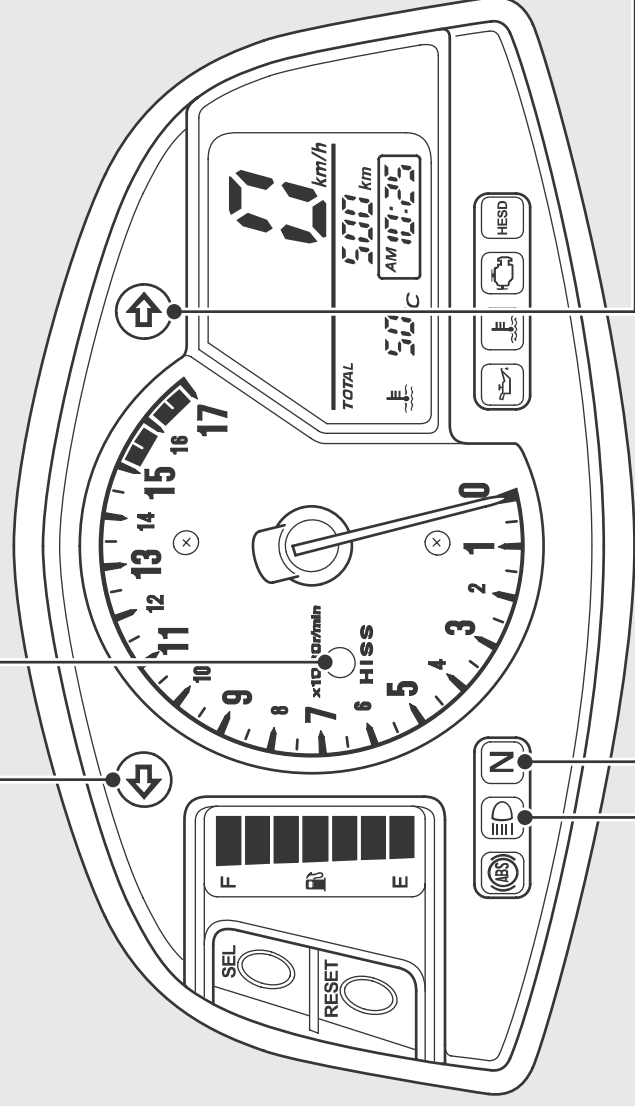

表示灯

↔ 方向指示器表示灯

HISS 表示灯 ↔ P.65

- エンジンストップスイッチが RUN の状態で、メインスイッチを ON にすると一時的に点灯し、すぐに消灯
- メインスイッチを OFF にすると 2 秒間隔で 24 時間点滅

↔ 方向指示器表示灯

N ニュートラル表示灯

トランスミッションがニュートラルの位置にあるときに点灯

☰ ハイビームパイロットランプ
(前照灯上向き表示灯)