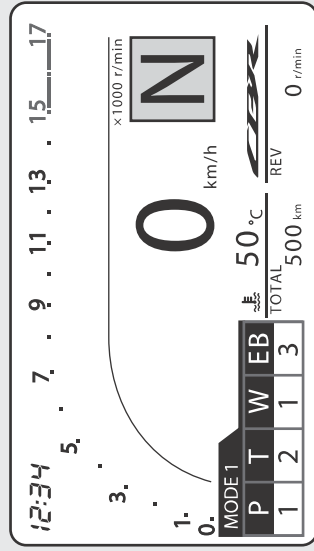

ライディングモード 前ページの続き

操作ガイド

MODE ボタンを押す

MODE ボタンを押し続ける

SEL ▲ (アップ) ボタンを押す

SEL ▼ (ダウン) ボタンを押す

SEL ▼ (ダウン) ボタンを押し続ける