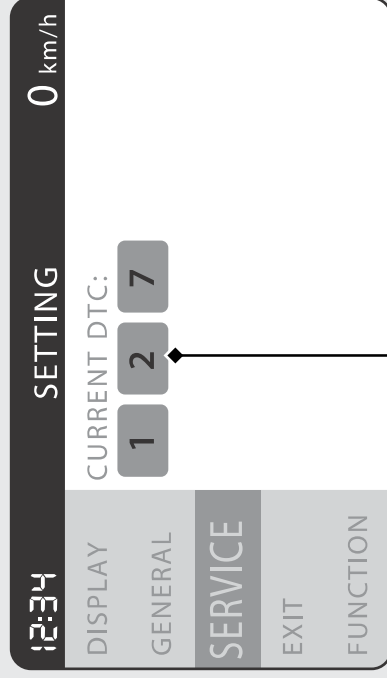

## DTC

車両に発生している異常の確認ができます。故障コードが表示している場合は車両に何らかの異常が考えられます。

高速走行をさけ、直ちにHonda 販売店で点検を受けてください。この場合は通常画面に故障ポップアップ情報表示が表示されます。

▶P.68

故障コード

前のメニューに戻るには、**[MODE]** ボタンを押す。

## SPORTS KIT ECU

“SPORTS KIT ECU USAGE” が表示されますが、使用はできません。

前のメニューに戻るには、**[MODE]** ボタンを押す。