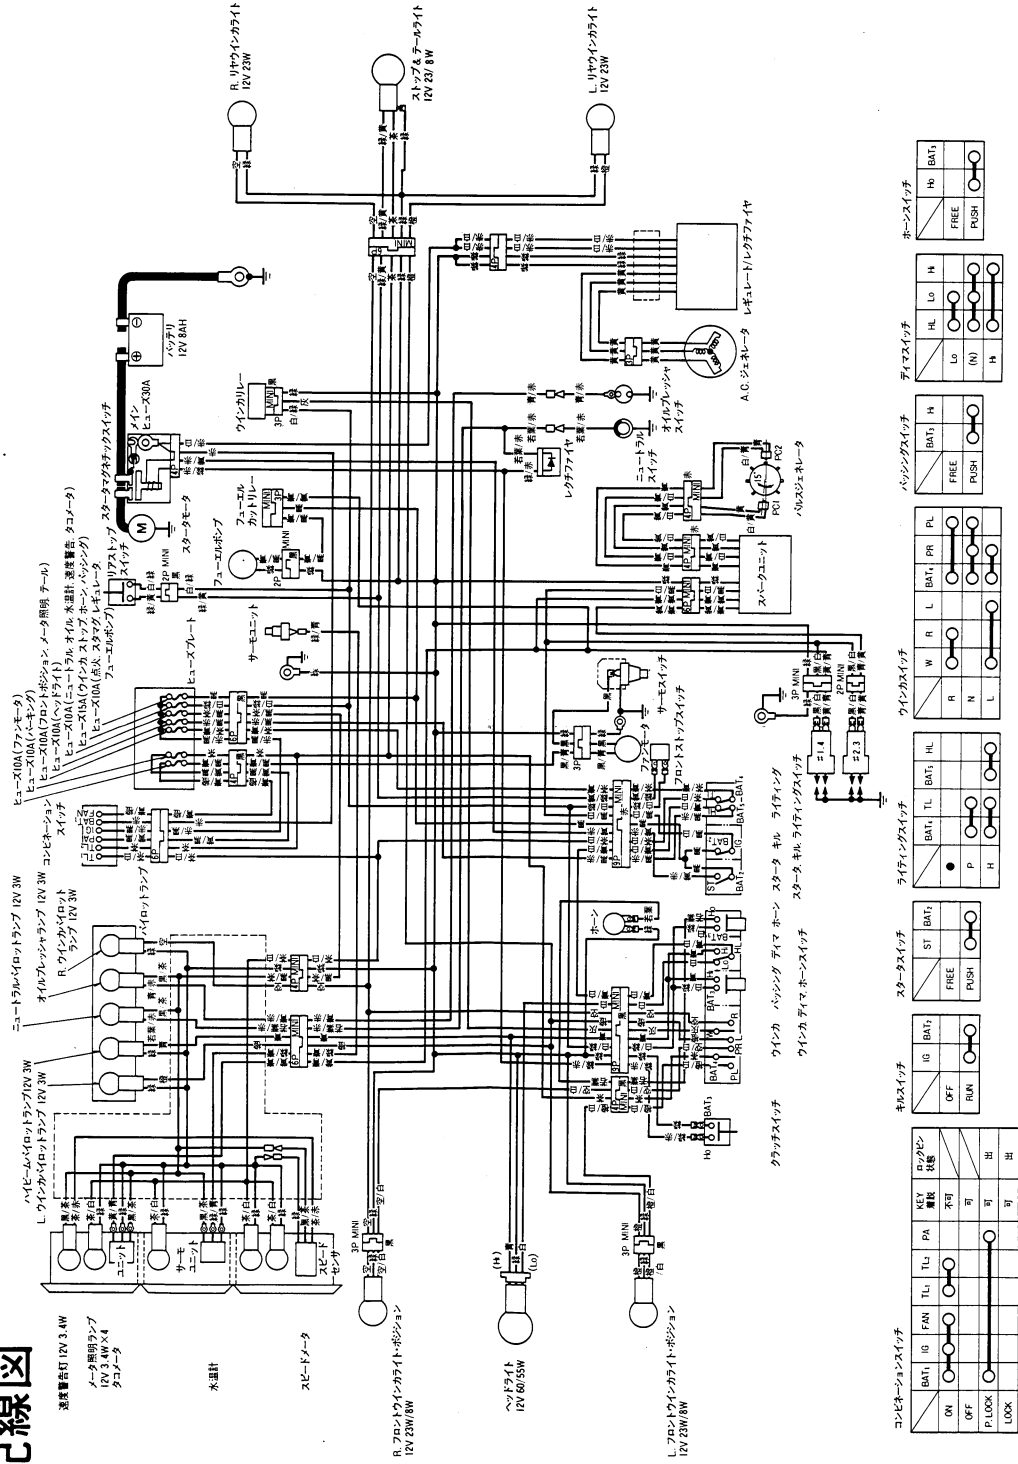

CBR400R

配線図

遠慮警告灯 12V 3.4W

メータ照明ランプ 12V 3.4W×4

タコメータ

水温計

スピードメータ

0030Z-KT8-7000

バルブ(電球)の交換の場合は、必ず規定のワット数のものを使用してください。