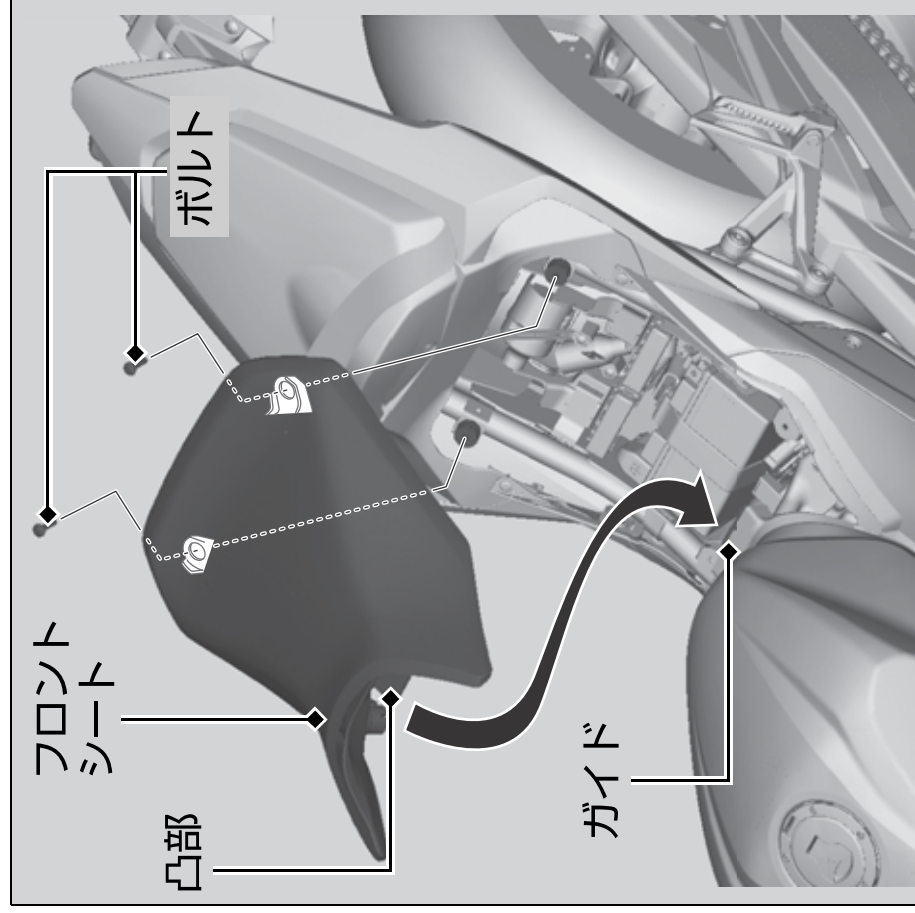

フロントシート

■取り外し

1. フロントシートの後部をめぐりボルトを外す。
2. フロントシートを後方へずらしながら持ち上げて取り外す。

■取り付け

1. フレームのガイドにフロントシートの凸部を差し込む。
2. ボルトを取り付け、締め付ける。
 - ▶ シートを軽く持ち上げて、しっかりと取り付けられていることを確認してください。