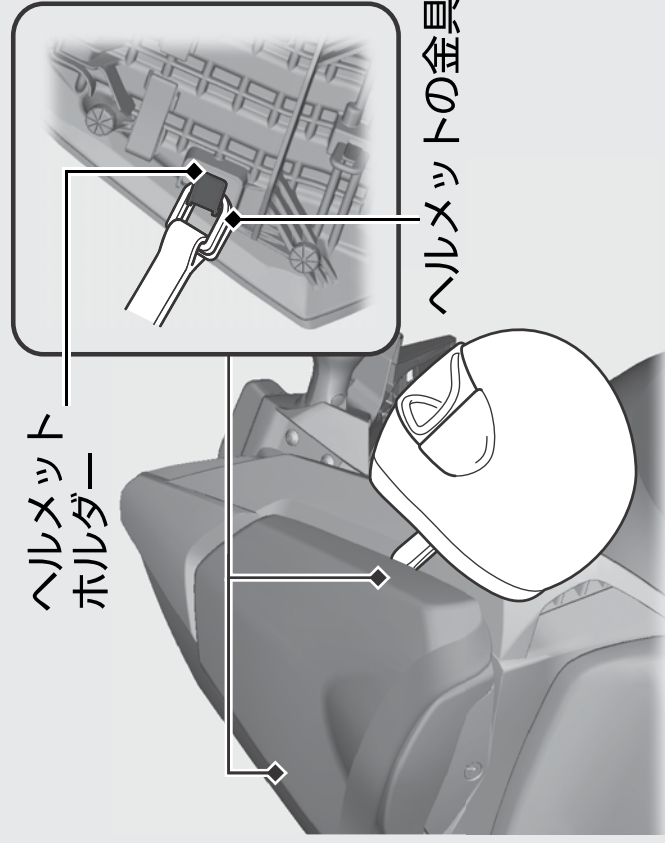

その他装備の使いかた

ヘルメットホルダー

ヘルメットホルダーはリアシートの裏側にあります。

▶ ヘルメットホルダーは駐車時のみお使いください。

■ リアシートの取り外しかた **▶P.49**

警告

ヘルメットホルダーにヘルメットをつけたまま走行しないでください。

走行の妨げになり、重傷を負ったり死亡したりする事故が発生することがあります。