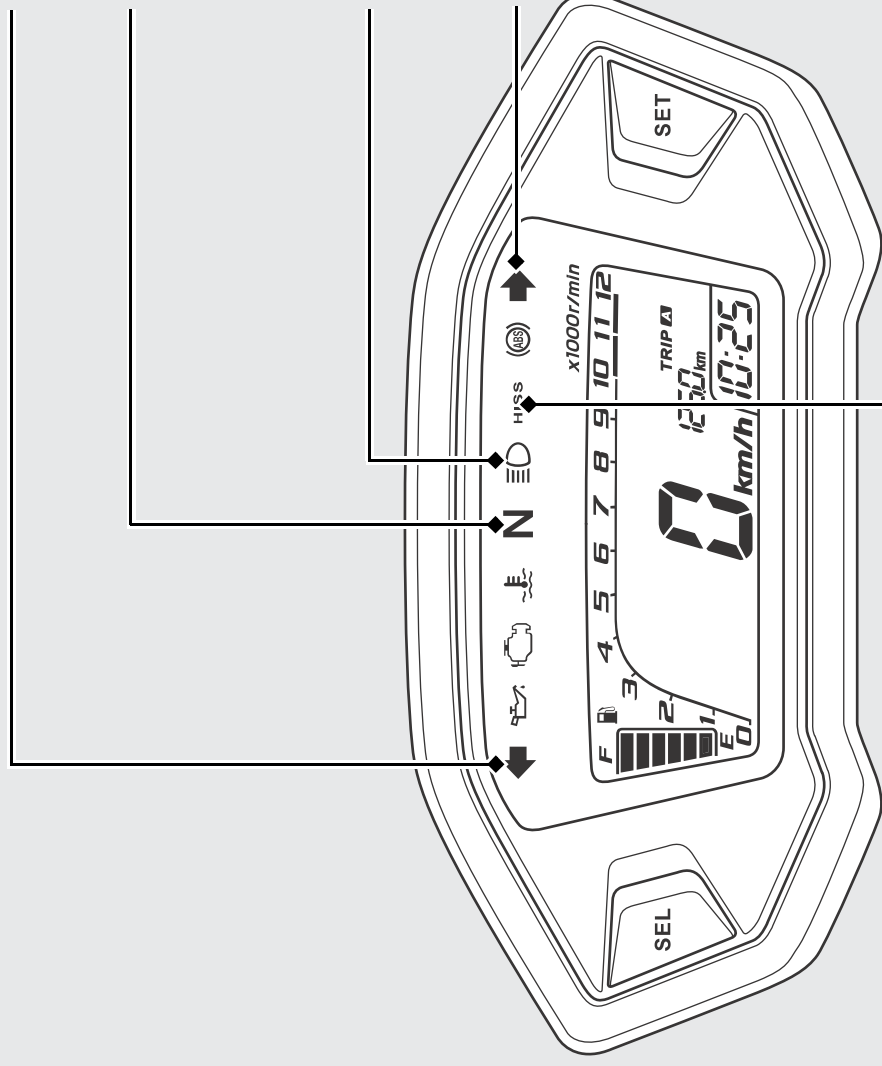

表示灯

◀ 方向指示器表示灯

N ニュートラル表示灯

トランスミッションがニュートラルの位置にあるときに点灯

≡D ハイビームパイロットランプ
(前照灯上向き表示灯)

▶ 方向指示器表示灯

HISS 表示灯 ◀▶ P.66

- メインスイッチを **I** (On) にすると点灯し、すぐに消灯
- メインスイッチを **O** (Off) にすると、2 秒間隔で 24 時間点滅