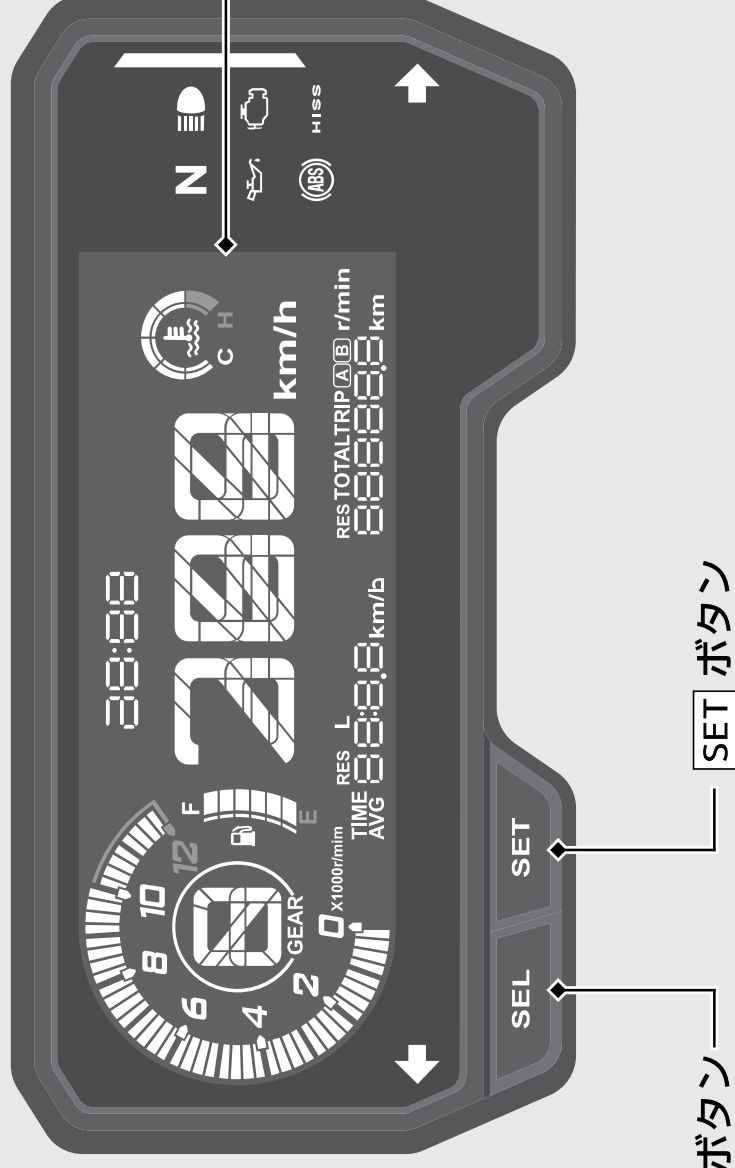

# メーター

### ディスプレイの初期表示

メインスイッチを「(On)」にすると、全ての表示があらわれます。表示されない部分がある場合は、Honda 販売店で点検を受けてください。