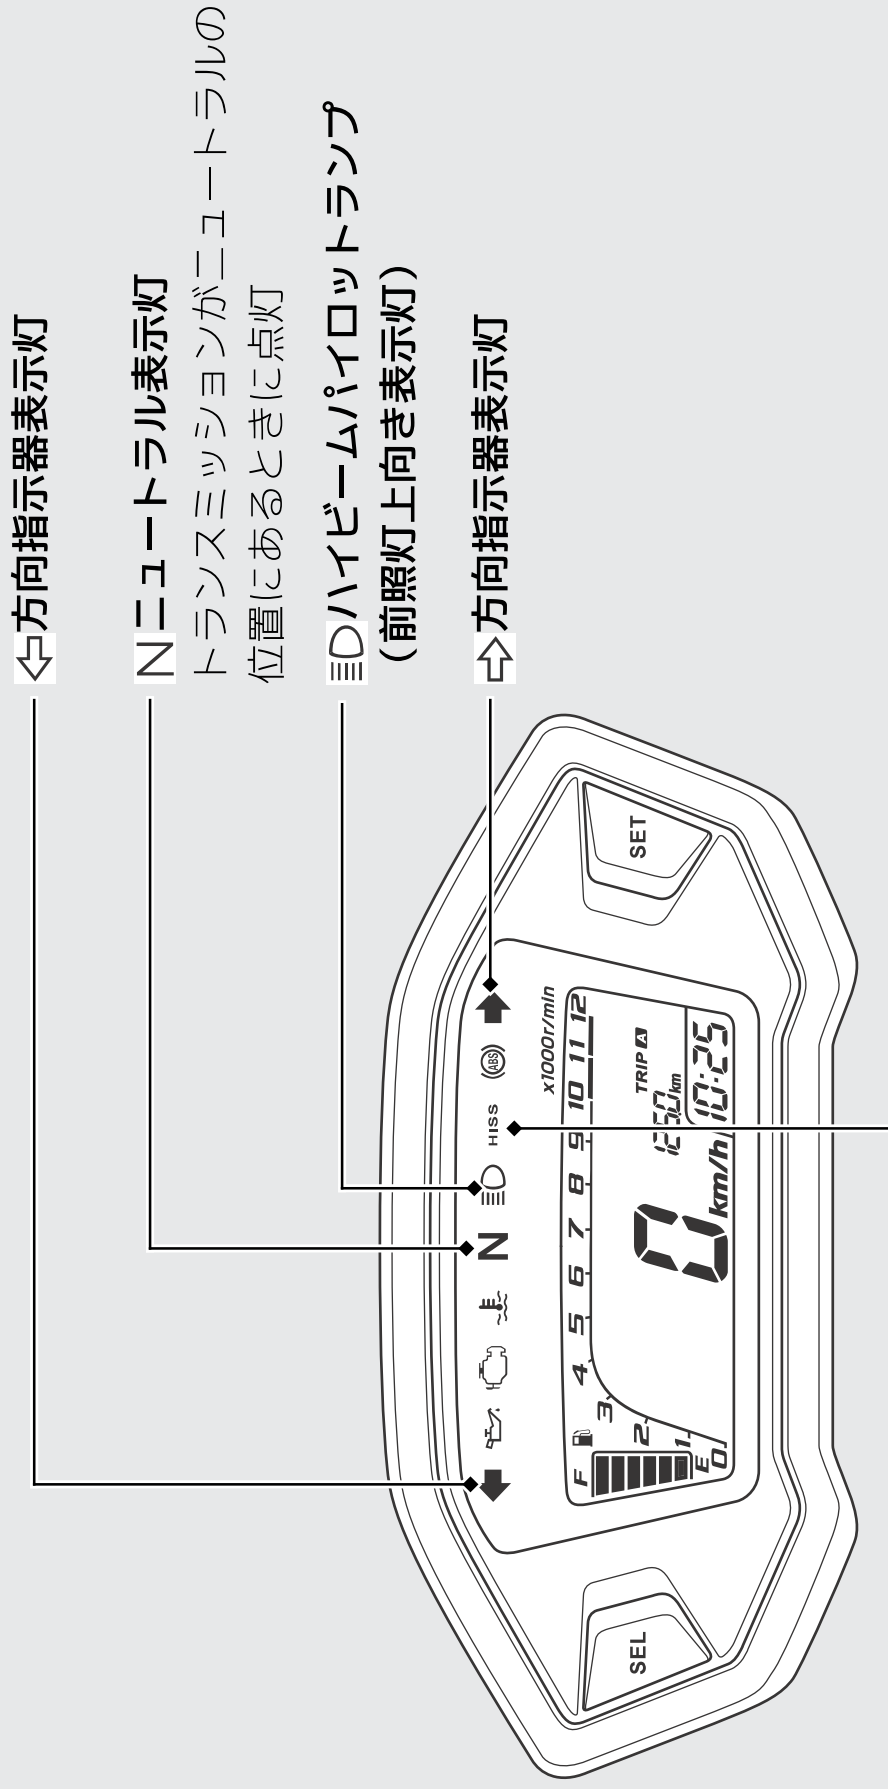

# 表示灯

## HISS 表示灯 P.67

- メインスイッチを **I** (On) にすると点灯し、すぐに消灯
- メインスイッチを **O** (Off) にすると、2 秒間隔で 24 時間点滅