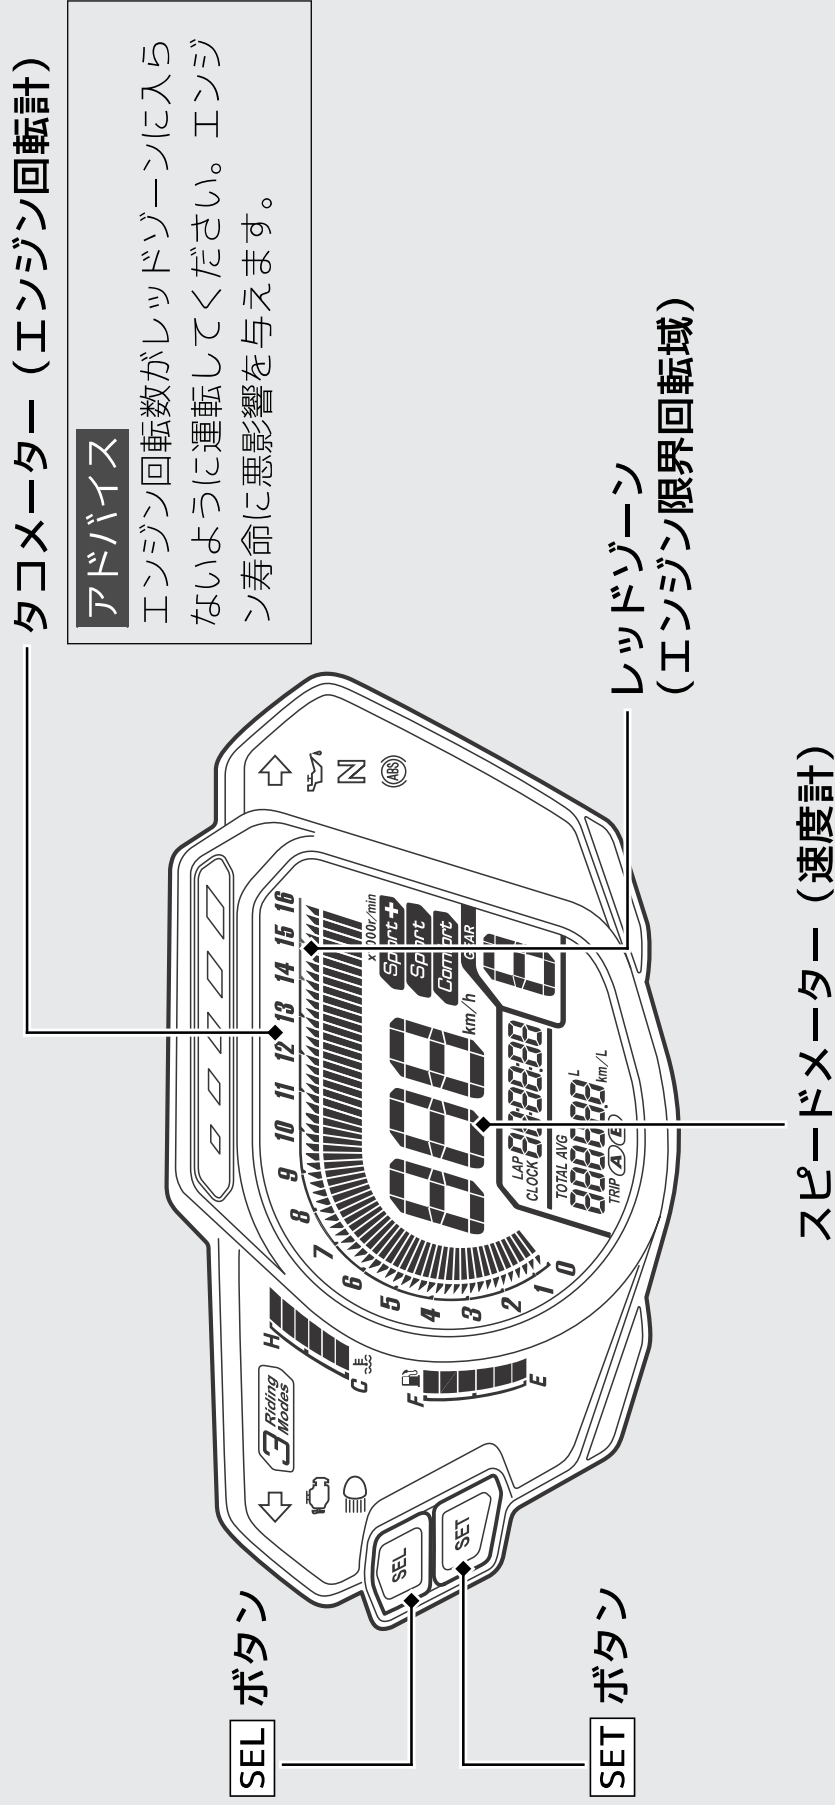

メーター

操作ガイド

ディスプレイの初期表示

メインスイッチを ON にすると、すべての表示があらわれます。表示されない部分がある場合は、Honda 販売店で点検を受けてください。