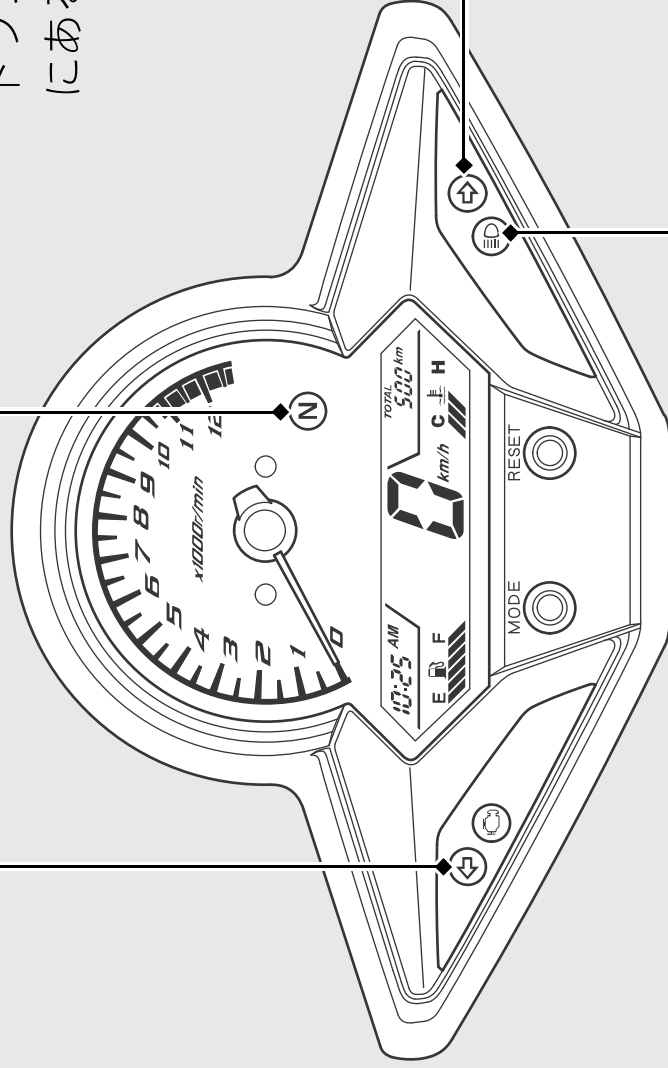

# 表示灯

↔ 方向指示器表示灯

N ニュートラル表示灯

トランスミッションがニュートラルの位置にあるときに点灯

↔ 方向指示器表示灯

☰ ハイビームパイロットランプ  
(前照灯上向き表示灯)