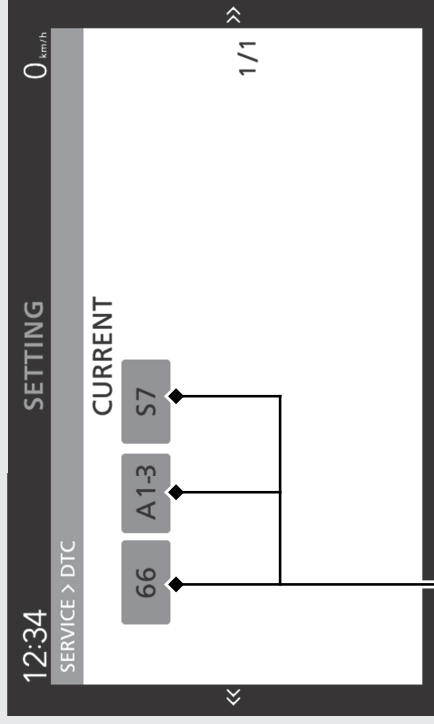

DTC

車両に発生している異常の確認ができます。
 故障コードが表示している場合は車両に何らかの異常が考えられます。
 高速走行をさせ、直ちに Honda 販売店で点検を受けてください。

故障コード

RACE KIT ECU USE HISTORY

“RACE KIT ECU USE HISTORY” が表示されますが、使用はできません。