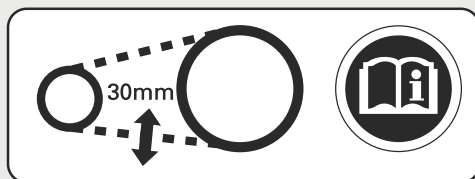

НАКЛЕЙКА С ИНФОРМАЦИЕЙ О ПРИВОДНОЙ ЦЕПИ

Приводная цепь должна быть правильно натянута и смазана. Прогиб цепи **25 - 35 мм**.