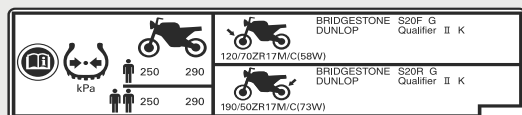

**НАКЛЕЙКА НА ЗАДНЕМ АМОРТИЗАТОРЕ
ЗАПОЛНЕНО ГАЗОМ**

Не вскрывать. Не нагревать.

НАКЛЕЙКА С ИНФОРМАЦИЕЙ О ШИНАХ

Давление воздуха в холодных шинах:

[Только водитель]

Передняя шина **250 кПа (2,50 кгс/см²)**

Задняя шина **290 кПа (2,90 кгс/см²)**

[Водитель и пассажир]

Передняя шина **250 кПа (2,50 кгс/см²)**

Задняя шина **290 кПа (2,90 кгс/см²)**

Размер шины:

Передняя шина **120/70ZR17M/C(58W)**

Задняя шина **180/55ZR17M/C(73W)**

Марка и модель шины: BRIDGESTONE