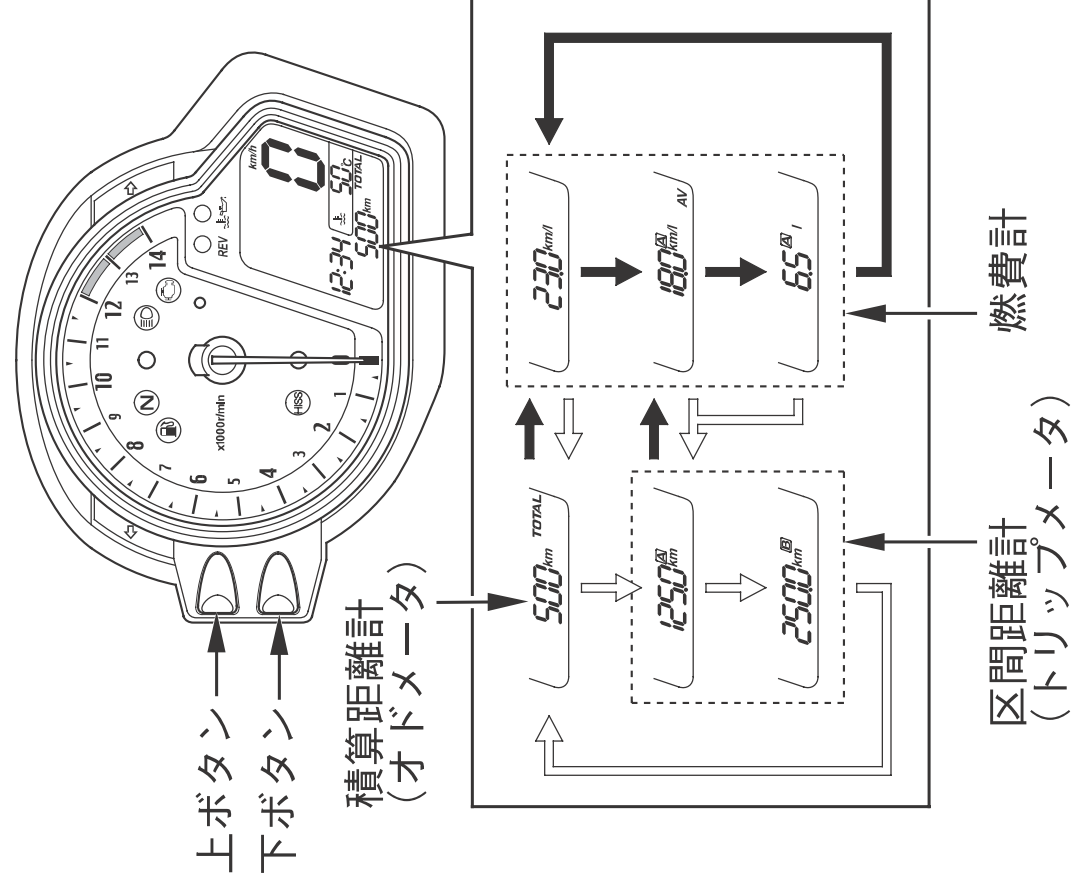

### [表示の切換え]

上ボタンまたは下ボタンを押すごとに、マルチファンクションディスプレイ下部の表示が右図のようにな変わります。

燃費計は瞬間燃費、平均燃費、燃料消費量の表示ができます。(27ページ参照)

⇨ 上ボタンを押す      ⇨ 下ボタンを押す