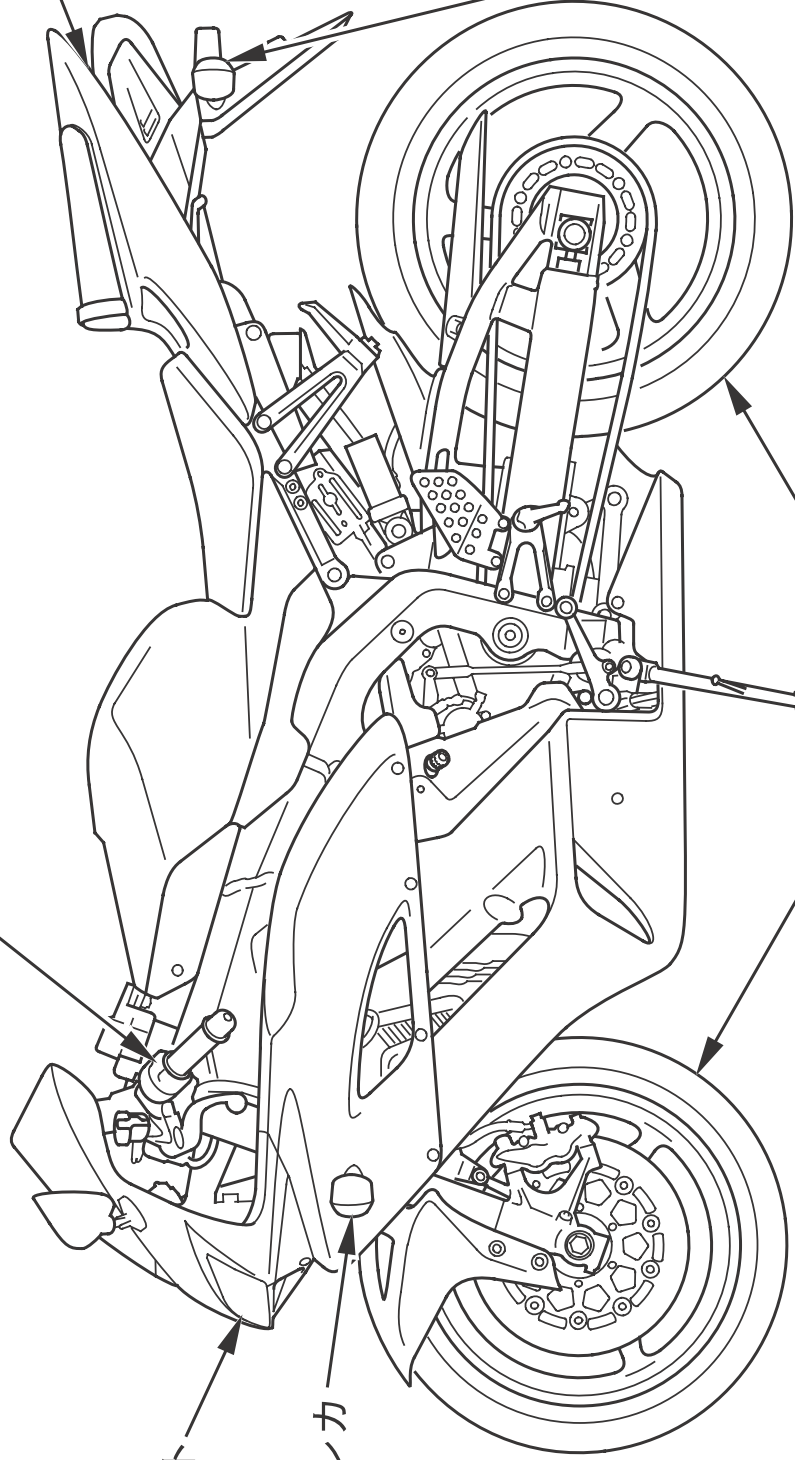

前照灯上下切換スイッチ
方向指示器スイッチ

ストップ・
テールランプ

ヘッドライト

フロントウインカ
ランプ

リヤウインカランプ

タイヤ