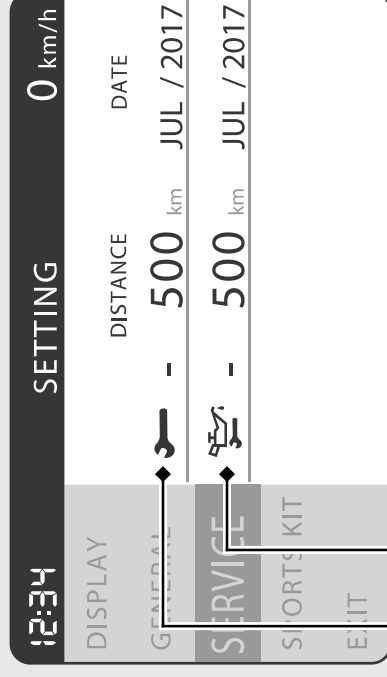

メーター 前ページの続き

設定の終了

"" (戻る) メニューを選択し、メインメニューに戻る。

MAINTENANCE

次回点検時期の確認ができます。

次回のエンジンオイル交換時期

次回の定期点検時期

前のメニューに戻るには、**MODE** ボタンを押す。