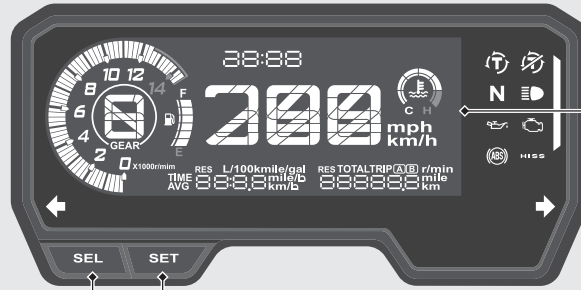

Göstergeler

Kullanım Klavuzu

SEL düğmesi

SET düğmesi

Ekran Kontrolü

Kontak anahtarı **I** (Açık) konumuna getirildiğinde, ilk animasyon gösterilir. Yanması gerektiği halde eğer bu ekranlardan herhangi birisi yanmadığında, servisimize problemleri kontrol ettiriniz.